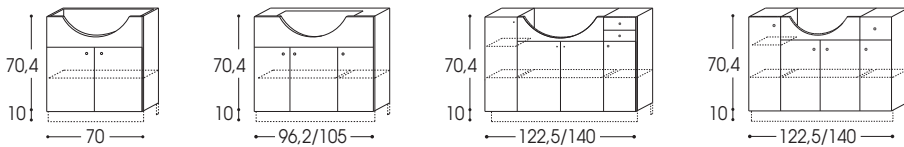

MODULARITÀ / MODULARITY

BASI PORTALAVABO SEMINCASSO P. 34 / SEMI-RECESSED WASHBASIN UNITS P. 34