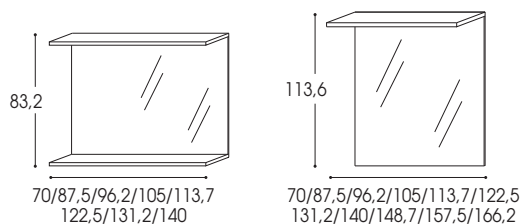

PENSILI P. 18,5 / WALL UNITS P. 18,5

VANETTI A SPECCHIO / MIRROR COMPARTMENTS

SPECCHI CON PENSILE P.18,5
MIRRORS WITH HANGING UNIT D.18,5

SPECCHI CON MENSOLE P.18,5
MIRRORS WITH SHELVES D.18,5

SPECCHI P.18,5 / MIRROR D.18,5

MENSOLE P.18,5 / SHELVES D.18,5

BASI PORTALAVABO SEMINCASSO a terra o sospese, **PROFONDITÀ 34 CM**
Floor or suspended SEMI-RECESSED WASHBASIN UNITS, DEPTH 34 CM

	Larghezza (cm)	Articolo	Prezzo
	Width (cm)	Code	Price

Altezza fianchi / Sides height 70,4 cm

 due ante <i>two doors</i>	70	LADM12D3	€ 476
 tre ante <i>three doors</i>	96,2	LADM13I3	€ 644
	105	LADM13E3	€ 805
 quattro ante / due cassetti a dx <i>four doors / two right drawers</i>	122,5	DADM16F3	€ 924
	140	DADM16G3	€ 996
 quattro ante / due cassetti a sx <i>four doors / two left drawers</i>	122,5	SADM16F3	€ 924
	140	SADM16G3	€ 996
 quattro ante / un cassetto a dx <i>four doors / one right drawer</i>	122,5	DADM11F3	€ 955
	140	DADM11G3	€ 1.022
 quattro ante / un cassetto a sx <i>four doors / one left drawer</i>	122,5	SADM11F3	€ 955
	140	SADM11G3	€ 1.022