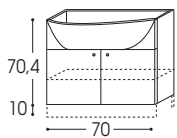

BASE PORTALAVABO INCASSO TOTALE P. 34/48,5 / RECESSED WASHBASIN UNITS P. 34/48,5