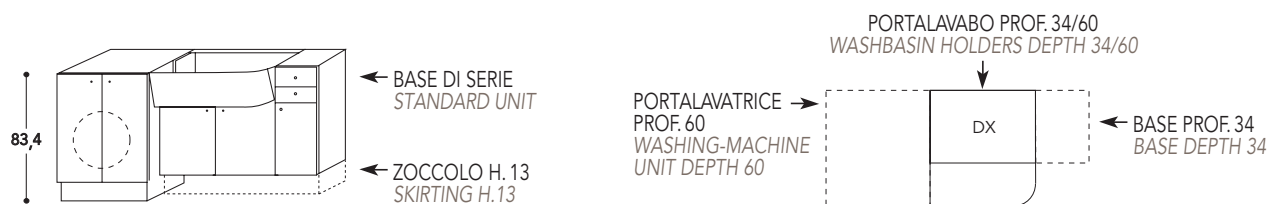

BASI PORTALAVATRICE, LARGHEZZA 70 CM - PROFONDITÀ 50/60 CM
WASHING-MACHINE UNIT BASES, WIDTH 70 CM - DEPTH 50/60 CM

ESEMPIO DI MONTAGGIO IN COMPOSIZIONE CON PORTALAVATRICE H. 83,4 - ZOCCOLO H. 13.
EXAMPLE OF ASSEMBLY IN COLLECTION WITH WASHING-MACHINE UNIT H. 83.4 – SKIRTING H. 13.

Misure interne utili per lavatrice	Profondità (cm)	Articolo	Prezzo
Useful internal measurements for washing-machine	Depth (cm)	Code	Price

Altezza fianchi / Sides height 83,4 cm

  base portalavatrice / due ante washing-machine base / two doors	L. 61 P. 46 H. 83 W. 61 D. 46 H. 83	50	LADB7AD8	€ 556
	L. 61 P. 56 H. 83 W. 61 D. 56 H. 83	60	LADB3AD8	€ 579

Altezza fianchi / Sides height 192 cm

zoccolo / skirting H. 10

  colonna portalavatrice / quattro ante washing-machine column / four doors	L. 61 P. 56 H. 84 W. 61 D. 56 H. 84	60	LADC3BDA	€ 1.281

Altezza fianchi / Sides height 70,4 cm

zoccolo / skirting H. 13

portalavabo P. 60/34 da affiancare alla base portalavatrice P. 60 / due ante Washbasin holder D. 60/34 to put beside the washing-machine unit / two doors	Versione	Profondità (cm)	Articolo	Prezzo
	Version	Depth (cm)	Code	Price
  versione destra right version	 versione sinistra left version	60/34	DADM72D3	€ 633
		34/60	SADM72D3	

BASE PORTALAVABO A TERRA CON ZOCCOLO O SOSPESA CON BARRA DI SOSTEGNO. Specificare al momento dell'ordine.
Il prezzo dello zoccolo o della barra di sostegno è compreso nel prezzo del mobile.
FLOOR WASHBASIN UNITS WITH BASE H. 10 OR SUSPENDED WITH SUPPORT BAR. Specify when ordering.
The price of the base or the support bar is included in the unit price.