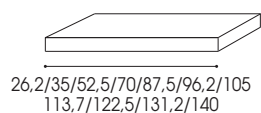

MENSOLE P.18,5 / SHELVES D.18,5

BASI PORTALAVABO SEMINCASSO a terra o sospese, **PROFONDITÀ 34 CM**
Floor or suspended SEMI-RECESSED WASHBASIN UNITS, DEPTH 34 CM

	Larghezza (cm)	Articolo	Prezzo
	Width (cm)	Code	Price

Altezza fianchi / Sides height 70,4 cm

 due ante <i>two doors</i>	70	LADM12D3	€ 476
 tre ante <i>three doors</i>	96,2	LADM13I3	€ 644
	105	LADM13E3	€ 805
 quattro ante / due cassetti a dx <i>four doors / two right drawers</i>	122,5	DADM16F3	€ 924
	140	DADM16G3	€ 996
 quattro ante / due cassetti a sx <i>four doors / two left drawers</i>	122,5	SADM16F3	€ 924
	140	SADM16G3	€ 996
 quattro ante / un cassetto a dx <i>four doors / one right drawer</i>	122,5	DADM11F3	€ 955
	140	DADM11G3	€ 1.022
 quattro ante / un cassetto a sx <i>four doors / one left drawer</i>	122,5	SADM11F3	€ 955
	140	SADM11G3	€ 1.022