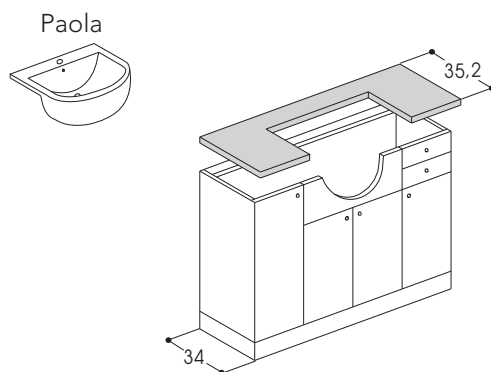

TOP PER BASI PORTALAVABO SEMINCASSO - PROFONDITÀ 34 CM
TOP FOR SEMI-RECESSED WASHBASIN UNIT BASES - DEPTH 34 CM

Lunghezza (cm)	Articolo	Vetro extrachiaro colorato	Vetro extrachiaro satinato colorato	Articolo	Articolo	Gruppo A	Gruppo B	Gruppo D
Length (cm)	Code	Extraclear colored glass	Extraclear satin colored glass	Code	Code	A group	B group	D group
	 Sagoma / Shape "FILO LUCIDO"	Sp. / Thick. 1 cm		 Sagoma / Shape "MEZZO TORO"	 Sagoma / Shape "CLASSICA"	Spessore / Thickness 2 cm		
		Fascia di Prezzo / Price range				Fascia di Prezzo / Price range		
		1	2			3	4	6
70	LADT0508	€ 338	€ 575	LA9T0508	LA6T0508	€ 162	€ 243	€ 392
87,5	LADT0510	€ 360	€ 598	LA9T0510	LA6T0510	€ 197	€ 298	€ 484
96,2	LADT0511	€ 375	€ 612	LA9T0511	LA6T0511	€ 214	€ 325	€ 530
105	LADT0512	€ 390	€ 627	LA9T0512	LA6T0512	€ 228	€ 356	€ 547
113,7	LADT0513	€ 406	€ 643	LA9T0513	LA6T0513	€ 245	€ 383	€ 590
122,5	LADT0514	€ 412	€ 650	LA9T0514	LA6T0514	€ 261	€ 412	€ 620
131,2	LADT0515	€ 427	€ 664	LA9T0515	LA6T0515	€ 278	€ 441	€ 663
140	LADT0516	€ 442	€ 679	LA9T0516	LA6T0516	€ 294	€ 468	€ 698
148,7	LADT0517	€ 457	€ 694	LA9T0517	LA6T0517	€ 303	€ 484	€ 728
157,5	LADT0518	€ 464	€ 702	LA9T0518	LA6T0518	€ 312	€ 498	€ 768
166,2	LADT0519	€ 479	€ 716	LA9T0519	LA6T0519	€ 328	€ 524	€ 810
175	LADT0520	€ 495	€ 732	LA9T0520	LA6T0520	€ 336	€ 540	€ 852
183,7	LADT0521	€ 513	€ 750	LA9T0521	LA6T0521	€ 345	€ 556	€ 893
192,5	LADT0522	€ 520	€ 757	LA9T0522	LA6T0522	€ 360	€ 581	€ 935
201,2	LADT0523	€ 536	€ 773	LA9T0523	LA6T0523	€ 376	€ 606	€ 976
210	LADT0524	€ 550	€ 788	LA9T0524	LA6T0524	€ 391	€ 632	€ 1.018

TOP
TOP

ALZATINE / BACKSPLASHES

PREZZO AL METRO LINEARE / PRICE LINEAR METRE

Altezza (cm) Height (cm)	Articolo Code	Vetro extrachiaro colorato	Vetro extrachiaro satinato colorato	Altezza (cm) Height (cm)	Articolo Code	Gruppo A	Gruppo B	Gruppo D
		Extraclear colored glass	Extraclear satin colored glass			A group	B group	D group
		Sp. / Thick. 1 cm				Sp. / Thick. 2 cm		
		Fascia di Prezzo / Price range				Fascia di Prezzo / Price range		
		1	2			3	4	6
7	LADD04.5	€ 86	€ 151	6	LA3D02.4	€ 32	€ 40	€ 104

Aggiunta secondo foro lavabo: € 34 per lavabo semincasso.
Additional second hole for washbasin: € 34 for semi-recessed washbasin.