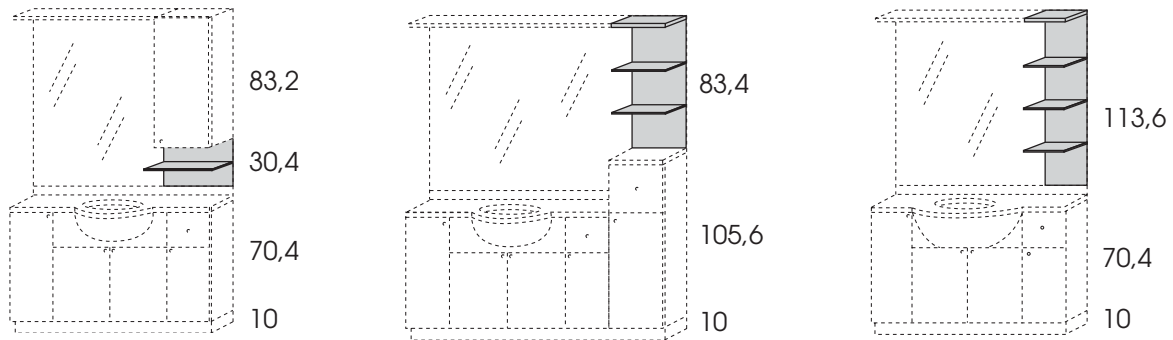

VANETTI A SPECCHIO con mensole in vetro, **PROFONDITÀ 15,2 CM**
MIRROR COMPARTMENTS with glass shelves, **DEPTH 15,2 CM**

ESEMPIO DI COMPOSIZIONE / EXAMPLE OF COMPOSITION

	Larghezza (cm)	Articolo	Prezzo
	Width (cm)	Code	Price

Altezza / Height 30,4 cm

  a specchio / una mensola vetro mirror / one glass shelf	17,5	LC1V11AB	€ 73
	26,2	LC1V11BB	€ 78
	35	LC1V11CB	€ 86
	52,5	LC1V11EB	€ 107
	70	LC1V11DB	€ 119

Altezza / Height 83,4 cm

  a specchio / due mensole vetro mensola superiore laccata mirror / two glass shelves top laquered shelf	26,2	LA5V21B4	€ 216
	35	LA5V21C4	€ 223

Altezza / Height 113,6 cm

  a specchio / tre mensole vetro mensola superiore laccata mirror / three glass shelves top laquered shelf	17,5	LA5V31AC	€ 206
	26,2	LA5V31BC	€ 234
	35	LA5V31CC	€ 270