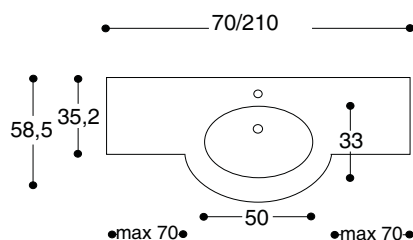

PIANI CON VASCA INTEGRATA PER BASI PORTALAVABO INCASSO TOTALE - PROF. 34/57 CM
FULLY RECESSED INTEGRATED WASHBASIN SURFACES FOR RECESSED WASHBASIN UNITS - DEPTH 34/57 CM

Profondità vasca 13 cm / Basin D. 13 cm
Senza troppo pieno / Without over-flow

Lunghezza (cm)	Articolo	Vetro extrachiaro colorato	Vetro extrachiaro satinato colorato	Articolo	Tecnoril
Length (cm)	Code	Extraclear colored glass	Extraclear satin colored glass	Code	Tecnoril
	 Sagoma / Shape "FILO LUCIDO"	Sp. / Thick. 1 cm		 Sagoma / Shape "FILO LUCIDO"	Sp. / Thick. 1,2 cm
		Fascia di Prezzo / Price range			Fascia di Prezzo / Price range
		1	2		7
70	LADT7908	€ 838	€ 1.025	LA0T6908	€ 678
87,5	LADT7910	€ 893	€ 1.076	LA0T6910	€ 768
96,2	LADT7911	€ 929	€ 1.111	LA0T6911	€ 814
105	LADT7912	€ 966	€ 1.146	LA0T6912	€ 836
113,7	LADT7913	€ 1.003	€ 1.182	LA0T6913	€ 881
122,5	LADT7914	€ 1.024	€ 1.201	LA0T6914	€ 927
131,2	LADT7915	€ 1.058	€ 1.233	LA0T6915	€ 972
140	LADT7916	€ 1.090	€ 1.264	LA0T6916	€ 994
148,7	LADT7917	€ 1.131	€ 1.304	LA0T6917	€ 1.040
157,5	LADT7918	€ 1.148	€ 1.320	LA0T6918	€ 1.085
166,2	LADT7919	€ 1.190	€ 1.358	LA0T6919	€ 1.130
175	LADT7920	€ 1.223	€ 1.390	LA0T6920	€ 1.153
183,7	LADT7921	€ 1.255	€ 1.422	LA0T6921	€ 1.198
192,5	LADT7922	€ 1.276	€ 1.442	LA0T6922	€ 1.243
201,2	LADT7923	€ 1.313	€ 1.477	LA0T6923	€ 1.288
210	LADT7924	€ 1.347	€ 1.509	LA0T6924	€ 1.311

ALZATINE / BACKSPLASHES

PREZZO AL METRO LINEARE / PRICE LINEAR METRE

Altezza (cm)	Articolo	Vetro extrachiaro colorato	Vetro extrachiaro satinato colorato	Altezza (cm)	Articolo	Tecnoril
Height (cm)	Code	Extraclear colored glass	Extraclear satin colored glass	Height (cm)	Code	Tecnoril
		Sp. / Thick. 1 cm			Sp. / Th. 1,2 cm	
		Fascia di Prezzo / Price range			Fascia di Prezzo / Price range	
		1	2		7	
7	LADD04.5	€ 86	€ 151	6,8	LA0D05.A	€ 95