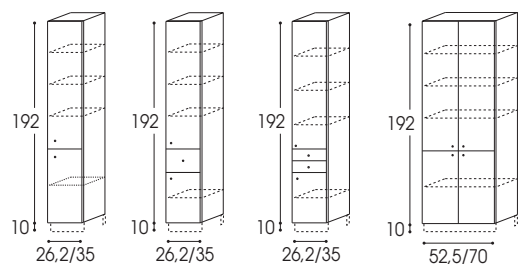

COLONNE P. 34 / COLUMNS P. 34