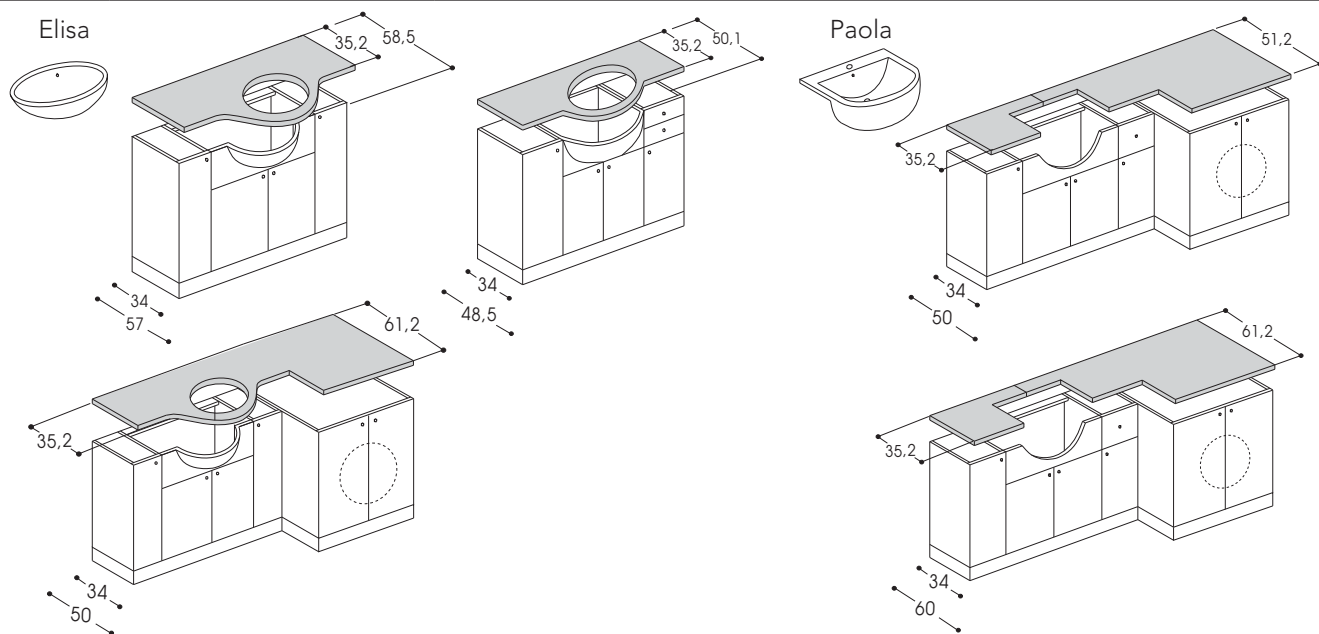

TOP PER BASI PORTALAVABO INCASSO TOTALE - PROFONDITÀ 34 CM TOP FOR FULLY-RECESSED WASHBASIN UNIT BASES - DEPTH 34 CM

Lunghezza (cm)	Articolo	Vetro extrachiaro colorato	Vetro extrachiaro satinato colorato	Articolo	Articolo	Gruppo A	Gruppo B	Gruppo D
Length (cm)	Code	Extraclear colored glass	Extraclear satin colored glass	Code	Code	A group	B group	D group
		Sp. / Thick. 1 cm				Spessore / Thickness 2 cm		
	Sagoma / Shape "FILO LUCIDO"	Fascia di Prezzo / Price range		Sagoma / Shape "MEZZO TORO"	Sagoma / Shape "CLASSICA"	Fascia di Prezzo / Price range		
		1	2			3	4	6
70	LADT0108	€ 365	€ 602	LA9T0108	LA6T0108	€ 184	€ 322	€ 608
87,5	LADT0110	€ 390	€ 627	LA9T0110	LA6T0110	€ 229	€ 402	€ 760
96,2	LADT0111	€ 412	€ 650	LA9T0111	LA6T0111	€ 252	€ 443	€ 803
105	LADT0112	€ 431	€ 668	LA9T0112	LA6T0112	€ 288	€ 506	€ 846
113,7	LADT0113	€ 450	€ 687	LA9T0113	LA6T0113	€ 313	€ 548	€ 916
122,5	LADT0114	€ 461	€ 698	LA9T0114	LA6T0114	€ 341	€ 598	€ 959
131,2	LADT0115	€ 479	€ 716	LA9T0115	LA6T0115	€ 365	€ 641	€ 1.027
140	LADT0116	€ 498	€ 736	LA9T0116	LA6T0116	€ 394	€ 689	€ 1.078
148,7	LADT0117	€ 520	€ 757	LA9T0117	LA6T0117	€ 409	€ 715	€ 1.119
157,5	LADT0118	€ 528	€ 765	LA9T0118	LA6T0118	€ 423	€ 741	€ 1.184
166,2	LADT0119	€ 550	€ 788	LA9T0119	LA6T0119	€ 446	€ 782	€ 1.250
175	LADT0120	€ 568	€ 806	LA9T0120	LA6T0120	€ 453	€ 794	€ 1.310
183,7	LADT0121	€ 588	€ 825	LA9T0121	LA6T0121	€ 476	€ 834	€ 1.375
192,5	LADT0122	€ 598	€ 835	LA9T0122	LA6T0122	€ 498	€ 873	€ 1.441
201,2	LADT0123	€ 617	€ 854	LA9T0123	LA6T0123	€ 521	€ 913	€ 1.506
210	LADT0124	€ 635	€ 872	LA9T0124	LA6T0124	€ 544	€ 954	€ 1.572

ALZATINE / BACKSPASHES

PREZZO AL METRO LINEARE / PRICE LINEAR METRE

Altezza (cm) Height (cm)	Articolo Code	Vetro extrachiaro colorato	Vetro extrachiaro satinato colorato	Altezza (cm) Height (cm)	Articolo Code	Gruppo A	Gruppo B	Gruppo D
		Extraclear colored glass	Extraclear satin colored glass			A group	B group	D group
		Sp. / Thick. 1 cm				Sp. / Thick. 2 cm		
		Fascia di Prezzo / Price range				Fascia di Prezzo / Price range		
		1	2			3	4	6
7	LADD04.5	€ 86	€ 151	6	LA3D02.4	€ 32	€ 40	€ 104

Aggiunta secondo foro lavabo: € 34 per lavabo semincasso, € 95 per lavabo incasso totale.
Additional second hole for washbasin: € 34 for semi-recessed washbasin, € 95 for fully-recessed washbasin.