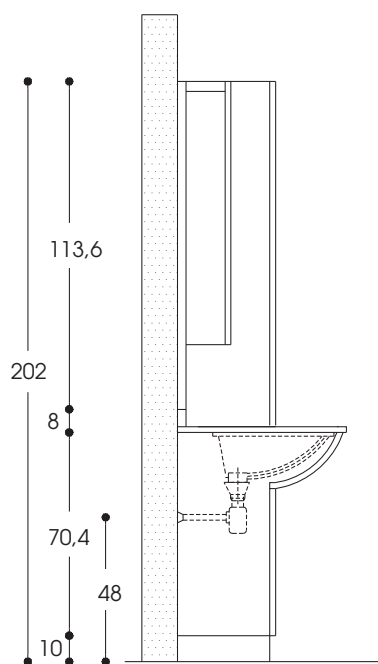

MANIGLIE / HANDLES

N

S

N finitura CROMO e ORO
N CHROME finish and GOLD

S Larghezza 10 cm, finitura CROMO
S Width 10 cm, CHROME finish

FINITURA ZOCCOLO / SKIRTING FINISHING

PVC laccato colori opachi e lucidi
PVC lacquered matt and glossy colors

DISEGNO TECNICO / TECHNICAL SCHEME