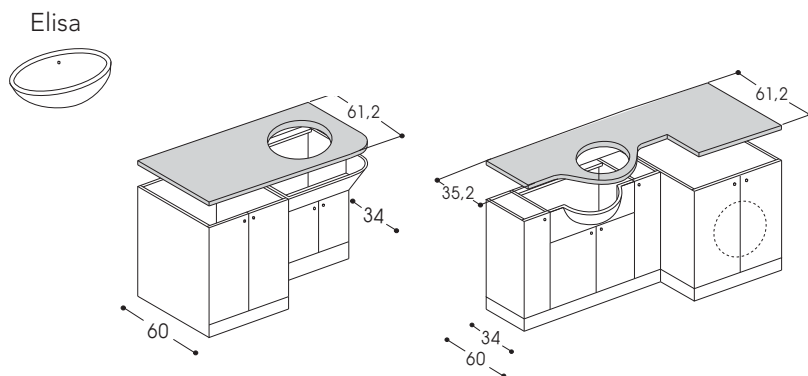

TOP PER BASI PORTALAVABO INCASSO TOTALE **PROF. 34 CM** E BASE PORTALAVATRICE **PROF. 60 CM**
TOP FOR FULLY-RECESSED WASHBASIN UNIT BASES - **DEPTH 34 CM**

Lunghezza (cm)	Articolo	Vetro extrachiaro colorato	Vetro extrachiaro satinato colorato	Articolo	Articolo	Gruppo A	Gruppo B	Gruppo D
Length (cm)	Code	Extraclear colored glass	Extraclear satin colored glass	Code	Code	A group	B group	D group
	Sagoma / Shape "FILO LUCIDO"	Sp. / Thick. 1 cm		Sagoma / Shape "MEZZO TORO"	Sagoma / Shape "CLASSICA"	Spessore / Thickness 2 cm		
		Fascia di Prezzo / Price range				Fascia di Prezzo / Price range		
		1	2			3	4	6
140	LADT0616	€ 498	€ 736	LA9T0616	LA6T0616	€ 436	€ 763	€ 1.167
148,7	LADT0617	€ 520	€ 757	LA9T0617	LA6T0617	€ 453	€ 793	€ 1.219
166,2	LADT0619	€ 550	€ 788	LA9T0619	LA6T0619	€ 494	€ 864	€ 1.322
175	LADT0620	€ 568	€ 806	LA9T0620	LA6T0620	€ 511	€ 879	€ 1.371
183,7	LADT0621	€ 588	€ 825	LA9T0621	LA6T0621	€ 527	€ 922	€ 1.418
192,5	LADT0622	€ 598	€ 835	LA9T0622	LA6T0622	€ 551	€ 966	€ 1.486
201,2	LADT0623	€ 617	€ 854	LA9T0623	LA6T0623	€ 576	€ 1.010	€ 1.554
210	LADT0624	€ 635	€ 872	LA9T0624	LA6T0624	€ 601	€ 1.054	€ 1.622

ALZATINE / BACKSPASHES

PREZZO AL METRO LINEARE / PRICE LINEAR METRE

Altezza (cm) Height (cm)	Articolo Code	Vetro extrachiaro colorato Extraclear colored glass	Vetro extrachiaro satinato colorato Extraclear satin colored glass	Altezza (cm) Height (cm)	Articolo Code	Gruppo A A group	Gruppo B B group	Gruppo D D group
		Sp. / Thick. 1 cm				Sp. / Thick. 2 cm		
		Fascia di Prezzo / Price range				Fascia di Prezzo / Price range		
		1	2			3	4	6
7	LADD04.5	€ 86	€ 151	6	LA3D02.4	€ 32	€ 40	€ 104

Aggiunta secondo foro lavabo: € 95 per lavabo incasso totale.
Additional second hole for washbasin: € 95 for fully-recessed washbasin.