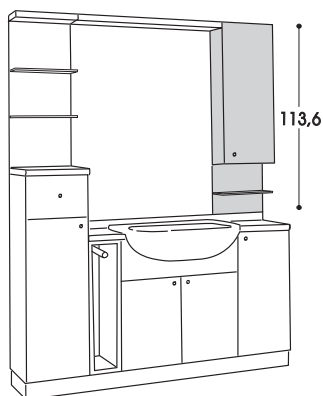

BASE PORTALAVABO A TERRA CON ZOCCOLO O SOSPESA CON BARRA DI SOSTEGNO. Specificare al momento dell'ordine.
 Il prezzo dello zoccolo o della barra di sostegno è compreso nel prezzo del mobile.
 FLOOR WASHBASIN UNITS WITH BASE H. 10 OR SUSPENDED WITH SUPPORT BAR. Specify when ordering.
 The price of the base or the support bar is included in the unit price.

COLONNE a terra o sospese, **PROFONDITÀ 34 CM**
 Floor or suspended **COLUMNS, DEPTH 34 CM**

	Apertura	Larghezza (cm)	Articolo	Prezzo
	Opening	Width (cm)	Code	Price

Altezza fianchi / Sides height 192 cm

Apertura	Larghezza (cm)	Articolo	Prezzo
Opening	Width (cm)	Code	Price

Altezza / Height 113,6 cm

 <p>un'anta h. 83,2 / una mensola a vetro schiena a specchio one door h. 83,2 / one glass shelf back of the cabinet made in mirror</p>	cerniere destra right hinges	17,5	DADPA5A8	€ 262
	cerniere sinistra left hinges		SADPA5A8	
	cerniere destra right hinges	26,2	DADPA5B8	€ 302
	cerniere sinistra left hinges		SADPA5B8	
	cerniere destra right hinges	35	DADPA5C8	€ 357
	cerniere sinistra left hinges		SADPA5C8	