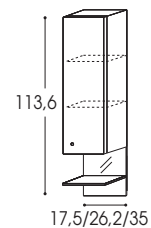

PENSILI CON VANETTO P. 18,5 / WALL UNITS WITH COMPARTMENTS P. 18,5