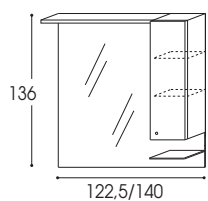

SPECCHI CON PENSILE P.18,5
MIRRORS WITH HANGING UNIT D.18,5