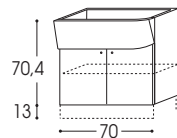

BASE PORTALAVABO INCASSO TOTALE P. 34/60 / RECESSED WASHBASIN UNITS P. 34/60