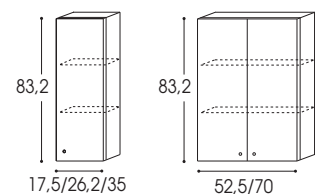

PENSILI P. 18,5 / WALL UNITS P. 18,5