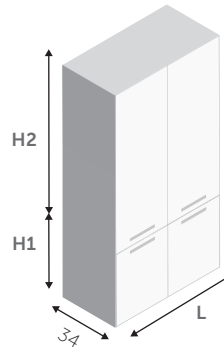

4 ANTE / 4 DOORS

H 168			H 192
=			=
H1 120	•	|	•
H2 48	•	|	•
L	60		70