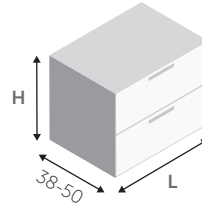

SEMINCASSO 1 CASSETTO / SEMI-RECESSED 1 DRAWER

H 24						
H 36						
H 48	•	•	•	•	•	•
H 60	•	•	•	•	•	•
H 72	•	•	•	•	•	•
L	60	70	80	90	105	120

2 ANTE / 2 DOORS

H 24						
H 36	•	•				
H 48	•	•				
H 60	•	•				
H 72	•	•				
L	60	70	90	90	105	120

BASI PORTALAVABO A TERRA
FLOOR BASE UNITS FOR TABLETOP WASHBASIN

2 CASSETTI / 2 DRAWERS

H 84	•	•	•	•	•	•
L	60	70	80	90	105	120

SEMINCASSO 1 CASSETTO / SEMI-RECESSED 1 DRAWER

H 84		•	•	•	•	•
L	60	70	80	90	105	120

2 ANTE / 2 DOORS

H 84	•	•				
L	60	70	80	90	105	120

MODULARITÀ MODULARITY

BASI SOSPESSE SUSPENDED BASE UNITS

1 CASSETTO / 1 DRAWER

H 24	•	•	•	•	•	•	•
H 36	•	•	•	•	•	•	•
H 48	•	•	•	•	•	•	•
H 60							
H 72							
L	30	35	60	70	90	105	120

2 CASSETTI / 2 DRAWERS

H 24							
H 36							
H 48	•	•	•	•	•	•	•
H 60	•	•	•	•	•	•	•
H 72	•	•	•	•	•	•	•
L	30	35	60	70	90	105	120

1 ANTA / 1 DOOR

H 24	•	•					
H 36	•	•					
H 48	•	•					
H 60	•	•					
H 72	•	•					
L	30	35	60	70	90	105	120