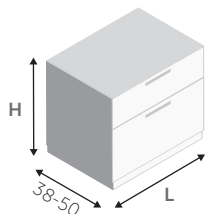

BASI PORTALAVABO SOSPESA
SUSPENDED BASE UNITS FOR TABLETOP WASHBASIN

1 CASSETTO / 1 DRAWER

H 24	•	•	•	•	•	•
H 36	•	•	•	•	•	•
H 48	•	•	•	•	•	•
H 60						
H 72						
L	60	70	80	90	105	120

SEMINCASSO / SEMI-RECESSED

SEMINCASSO 1 CASSETTO / SEMI-RECESSED 1 DRAWER

H 24						
H 36						
H 48	•	•	•	•	•	•
H 60	•	•	•	•	•	•
H 72	•	•	•	•	•	•
L	60	70	80	90	105	120

2 ANTE / 2 DOORS

H 24						
H 36	•	•				
H 48	•	•				
H 60	•	•				
H 72	•	•				
L	60	70	90	90	105	120

BASI PORTALAVABO A TERRA
FLOOR BASE UNITS FOR TABLETOP WASHBASIN

2 CASSETTI / 2 DRAWERS

H 84	•	•	•	•	•	•
L	60	70	80	90	105	120

SEMINCASSO 1 CASSETTO / SEMI-RECESSED 1 DRAWER

H 84		•	•	•	•	•
L	60	70	80	90	105	120