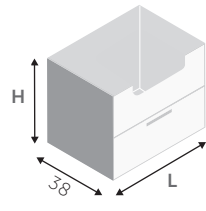

BASI PORTALAVABO SOSPESA
SUSPENDED BASE UNITS FOR TABLETOP WASHBASIN

1 CASSETTO / 1 DRAWER

H 24	•	•	•	•	•	•
H 36	•	•	•	•	•	•
H 48	•	•	•	•	•	•
H 60						
H 72						
L	60	70	80	90	105	120

SEMINCASSO / SEMI-RECESSED

H 24		•	•	•	•	•
H 36		•	•	•	•	•
H 48						
H 60						
H 72						
L	60	70	80	90	105	120

2 CASSETTI / 2 DRAWERS

H 24						
H 36						
H 48	•	•	•	•	•	•
H 60	•	•	•	•	•	•
H 72	•	•	•	•	•	•
L	60	70	80	90	105	120

SEMINCASSO 1 CASSETTO / SEMI-RECESSED 1 DRAWER

H 24						
H 36						
H 48	•	•	•	•	•	•
H 60	•	•	•	•	•	•
H 72	•	•	•	•	•	•
L	60	70	80	90	105	120

2 ANTE / 2 DOORS

H 24						
H 36	•	•				
H 48	•	•				
H 60	•	•				
H 72	•	•				
L	60	70	90	90	105	120