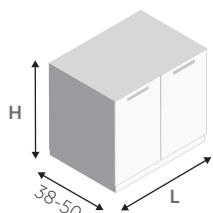

SEMINCASSO 1 CASSETTO / SEMI-RECESSED 1 DRAWER

H 24						
H 36						
H 48	•	•	•	•	•	•
H 60	•	•	•	•	•	•
H 72	•	•	•	•	•	•
L	60	70	80	90	105	120

2 ANTE / 2 DOORS

H 24						
H 36	•	•				
H 48	•	•				
H 60	•	•				
H 72	•	•				
L	60	70	90	90	105	120

BASI PORTALAVABO A TERRA
FLOOR BASE UNITS FOR TABLETOP WASHBASIN

2 CASSETTI / 2 DRAWERS

H 84	•	•	•	•	•	•
L	60	70	80	90	105	120

SEMINCASSO 1 CASSETTO / SEMI-RECESSED 1 DRAWER

H 84		•	•	•	•	•
L	60	70	80	90	105	120

2 ANTE / 2 DOORS

H 84	•	•				
L	60	70	80	90	105	120

MODULARITÀ MODULARITY

BASI SOSPESSE SUSPENDED BASE UNITS

1 CASSETTO / 1 DRAWER

H 24	•	•	•	•	•	•	•
H 36	•	•	•	•	•	•	•
H 48	•	•	•	•	•	•	•
H 60							
H 72							
L	30	35	60	70	90	105	120