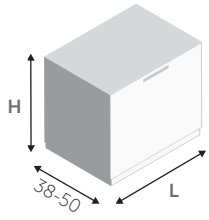

SEMINCASSO 1 CASSETTO / SEMI-RECESSED 1 DRAWER

H 24						
H 36						
H 48	•	•	•	•	•	•
H 60	•	•	•	•	•	•
H 72	•	•	•	•	•	•
L	60	70	80	90	105	120

2 ANTE / 2 DOORS

H 24						
H 36	•	•				
H 48	•	•				
H 60	•	•				
H 72	•	•				
L	60	70	90	90	105	120

BASI PORTALAVABO A TERRA
FLOOR BASE UNITS FOR TABLETOP WASHBASIN

2 CASSETTI / 2 DRAWERS

H 84	•	•	•	•	•	•
L	60	70	80	90	105	120

SEMINCASSO 1 CASSETTO / SEMI-RECESSED 1 DRAWER

H 84		•	•	•	•	•
L	60	70	80	90	105	120

2 ANTE / 2 DOORS

H 84	•	•				
L	60	70	80	90	105	120

MODULARITÀ MODULARITY

BASI SOSPESSE SUSPENDED BASE UNITS

1 CASSETTO / 1 DRAWER

H 24	•	•	•	•	•	•	•
H 36	•	•	•	•	•	•	•
H 48	•	•	•	•	•	•	•
H 60							
H 72							
L	30	35	60	70	90	105	120