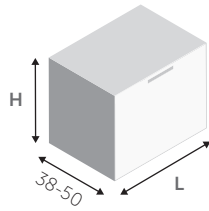

BASI PORTALAVABO A TERRA
FLOOR BASE UNITS FOR TABLETOP WASHBASIN

2 CASSETTI / 2 DRAWERS

H 84	•	•	•	•	•	•
L	60	70	80	90	105	120

SEMINCASSO 1 CASSETTO / SEMI-RECESSED 1 DRAWER

H 84		•	•	•	•	•
L	60	70	80	90	105	120

2 ANTE / 2 DOORS

H 84	•	•				
L	60	70	80	90	105	120

MODULARITÀ MODULARITY

BASI SOSPESSE SUSPENDED BASE UNITS

1 CASSETTO / 1 DRAWER

H 24	•	•	•	•	•	•	•
H 36	•	•	•	•	•	•	•
H 48	•	•	•	•	•	•	•
H 60							
H 72							
L	30	35	60	70	90	105	120

2 CASSETTI / 2 DRAWERS

H 24							
H 36							
H 48	•	•	•	•	•	•	•
H 60	•	•	•	•	•	•	•
H 72	•	•	•	•	•	•	•
L	30	35	60	70	90	105	120

1 ANTA / 1 DOOR

H 24	•	•					
H 36	•	•					
H 48	•	•					
H 60	•	•					
H 72	•	•					
L	30	35	60	70	90	105	120