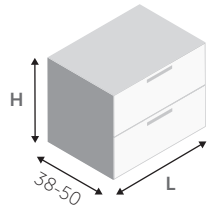

BASI PORTALAVABO SOSPESA
SUSPENDED BASE UNITS FOR TABLETOP WASHBASIN

1 CASSETTO / 1 DRAWER

H 24	•	•	•	•	•	•
H 36	•	•	•	•	•	•
H 48	•	•	•	•	•	•
H 60						
H 72						
L	60	70	80	90	105	120

SEMINCASSO / SEMI-RECESSED

H 24		•	•	•	•	•
H 36		•	•	•	•	•
H 48						
H 60						
H 72						
L	60	70	80	90	105	120

2 CASSETTI / 2 DRAWERS

H 24						
H 36						
H 48	•	•	•	•	•	•
H 60	•	•	•	•	•	•
H 72	•	•	•	•	•	•
L	60	70	80	90	105	120

SEMINCASSO 1 CASSETTO / SEMI-RECESSED 1 DRAWER

H 24						
H 36						
H 48	•	•	•	•	•	•
H 60	•	•	•	•	•	•
H 72	•	•	•	•	•	•
L	60	70	80	90	105	120

2 ANTE / 2 DOORS

H 24						
H 36	•	•				
H 48	•	•				
H 60	•	•				
H 72	•	•				
L	60	70	90	90	105	120