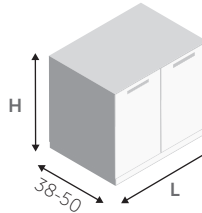

2 CASSETTI / 2 DRAWERS

H 24							
H 36							
H 48	•	•	•	•	•	•	•
H 60	•	•	•	•	•	•	•
H 72	•	•	•	•	•	•	•
L	30	35	60	70	90	105	120

1 ANTA / 1 DOOR

H 24	•	•					
H 36	•	•					
H 48	•	•					
H 60	•	•					
H 72	•	•					
L	30	35	60	70	90	105	120

2 ANTE / 2 DOORS

H 24			•	•			
H 36			•	•			
H 48			•	•			
H 60			•	•			
H 72			•	•			
L	30	35	60	70	90	105	120

BASI A TERRA FLOOR BASE UNITS

2 CASSETTI / 2 DRAWERS

H 84	•	•	•	•	•	•	•	•
L	30	35	60	70	80	90	105	120

1 ANTA / 1 DOOR

H 84	•	•					
L	30	35	60	70	80	90	105

2 ANTE / 2 DOORS

H 84			•	•			
L	30	35	60	70	80	90	105

2 ANTE PORTALAVATRICE /
2 DOORS FOR WASHING MACHINE

H 84			•				
L	30	35	60	70	80	90	105

PENSILI WALL UNITS