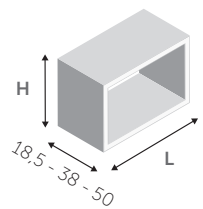

1 ANTA / 1 DOOR

H 48	•	•
H 72	•	•
H 84	•	•
H 120	•	•
L	30	35

2 ANTE / 2 DOORS

H 48	•	•
H 72	•	•
H 84	•	•
H 120	•	•
L	60	70

COLONNE
COLUMNS

1 ANTA / 1 DOOR

H 120	•		•
L	30		35

2 ANTE / 2 DOORS

H 168			H 192
=			=
H1 120	•		•
H2 48	•		•
L	30		35

2 ANTE / 2 DOORS

H 120	•		•
L	60		70

4 ANTE / 4 DOORS

H 168			H 192
=			=
H1 120	•		•
H2 48	•		•
L	60		70

ELEMENTI A GIORNO
OPEN CABINETS

ELEMENTI A GIORNO / OPEN CABINETS

H 24	•		•		•		•
H 36	•		•		•		•
H 48	•		•		•		•
L	30		35		60		70