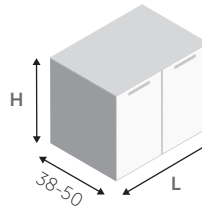

SEMINCASSO 1 CASSETTO / SEMI-RECESSED 1 DRAWER

H 24						
H 36						
H 48	•	•	•	•	•	•
H 60	•	•	•	•	•	•
H 72	•	•	•	•	•	•
L	60	70	80	90	105	120

2 ANTE / 2 DOORS

H 24						
H 36	•	•				
H 48	•	•				
H 60	•	•				
H 72	•	•				
L	60	70	90	90	105	120

BASI PORTALAVABO A TERRA
FLOOR BASE UNITS FOR TABLETOP WASHBASIN

2 CASSETTI / 2 DRAWERS

H 84	•	•	•	•	•	•
L	60	70	80	90	105	120

SEMINCASSO 1 CASSETTO / SEMI-RECESSED 1 DRAWER

H 84		•	•	•	•	•
L	60	70	80	90	105	120

2 ANTE / 2 DOORS

H 84	•	•				
L	60	70	80	90	105	120

MODULARITÀ MODULARITY

BASI SOSPESSE SUSPENDED BASE UNITS

1 CASSETTO / 1 DRAWER

H 24	•	•	•	•	•	•	•
H 36	•	•	•	•	•	•	•
H 48	•	•	•	•	•	•	•
H 60							
H 72							
L	30	35	60	70	90	105	120

2 CASSETTI / 2 DRAWERS

H 24							
H 36							
H 48	•	•	•	•	•	•	•
H 60	•	•	•	•	•	•	•
H 72	•	•	•	•	•	•	•
L	30	35	60	70	90	105	120

1 ANTA / 1 DOOR

H 24	•	•					
H 36	•	•					
H 48	•	•					
H 60	•	•					
H 72	•	•					
L	30	35	60	70	90	105	120