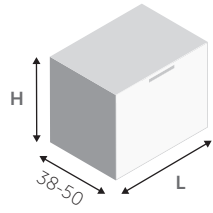

BASI PORTALAVABO SOSPESA
SUSPENDED BASE UNITS FOR TABLETOP WASHBASIN

1 CASSETTO / 1 DRAWER

H 24	•	•	•	•	•	•
H 36	•	•	•	•	•	•
H 48	•	•	•	•	•	•
H 60						
H 72						
L	60	70	80	90	105	120

SEMINCASSO / SEMI-RECESSED

H 24		•	•	•	•	•
H 36		•	•	•	•	•
H 48						
H 60						
H 72						
L	60	70	80	90	105	120

2 CASSETTI / 2 DRAWERS

H 24						
H 36						
H 48	•	•	•	•	•	•
H 60	•	•	•	•	•	•
H 72	•	•	•	•	•	•
L	60	70	80	90	105	120

SEMINCASSO 1 CASSETTO / SEMI-RECESSED 1 DRAWER

H 24						
H 36						
H 48	•	•	•	•	•	•
H 60	•	•	•	•	•	•
H 72	•	•	•	•	•	•
L	60	70	80	90	105	120

2 ANTE / 2 DOORS

H 24						
H 36	•	•				
H 48	•	•				
H 60	•	•				
H 72	•	•				
L	60	70	90	90	105	120