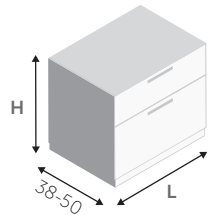

BASI A TERRA FLOOR BASE UNITS

2 CASSETTI / 2 DRAWERS

H 84	•	•	•	•	•	•	•	•
L	30	35	60	70	80	90	105	120