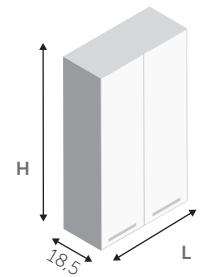

2 ANTE / 2 DOORS

H 24			•	•			
H 36			•	•			
H 48			•	•			
H 60			•	•			
H 72			•	•			
L	30	35	60	70	90	105	120

BASI A TERRA FLOOR BASE UNITS

2 CASSETTI / 2 DRAWERS

H 84	•	•	•	•	•	•	•	•
L	30	35	60	70	80	90	105	120

1 ANTA / 1 DOOR

H 84	•	•					
L	30	35	60	70	80	90	105

2 ANTE / 2 DOORS

H 84			•	•			
L	30	35	60	70	80	90	105

2 ANTE PORTALAVATRICE /
2 DOORS FOR WASHING MACHINE

H 84			•				
L	30	35	60	70	80	90	105

PENSILI WALL UNITS

1 ANTA / 1 DOOR

H 48	•	•
H 72	•	•
H 84	•	•
H 120	•	•
L	30	35

2 ANTE / 2 DOORS

H 48	•	•
H 72	•	•
H 84	•	•
H 120	•	•
L	60	70

COLONNE
COLUMNS

1 ANTA / 1 DOOR

H 120	•		•
L	30		35

2 ANTE / 2 DOORS