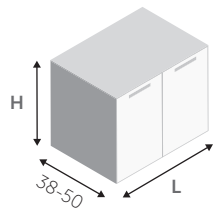

BASI PORTALAVABO SOSPESA
SUSPENDED BASE UNITS FOR TABLETOP WASHBASIN

1 CASSETTO / 1 DRAWER

H 24	•	•	•	•	•	•
H 36	•	•	•	•	•	•
H 48	•	•	•	•	•	•
H 60						
H 72						
L	60	70	80	90	105	120

SEMINCASSO / SEMI-RECESSED

H 24		•	•	•	•	•
H 36		•	•	•	•	•
H 48						
H 60						
H 72						
L	60	70	80	90	105	120

2 CASSETTI / 2 DRAWERS

H 24						
H 36						
H 48	•	•	•	•	•	•
H 60	•	•	•	•	•	•
H 72	•	•	•	•	•	•
L	60	70	80	90	105	120

SEMINCASSO 1 CASSETTO / SEMI-RECESSED 1 DRAWER

H 24						
H 36						
H 48	•	•	•	•	•	•
H 60	•	•	•	•	•	•
H 72	•	•	•	•	•	•
L	60	70	80	90	105	120

2 ANTE / 2 DOORS

H 24						
H 36	•	•				
H 48	•	•				
H 60	•	•				
H 72	•	•				
L	60	70	90	90	105	120