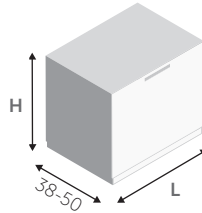

2 CASSETTI / 2 DRAWERS

H 24							
H 36							
H 48	•	•	•	•	•	•	•
H 60	•	•	•	•	•	•	•
H 72	•	•	•	•	•	•	•
L	30	35	60	70	90	105	120

1 ANTA / 1 DOOR

H 24	•	•					
H 36	•	•					
H 48	•	•					
H 60	•	•					
H 72	•	•					
L	30	35	60	70	90	105	120

2 ANTE / 2 DOORS

H 24			•	•			
H 36			•	•			
H 48			•	•			
H 60			•	•			
H 72			•	•			
L	30	35	60	70	90	105	120

BASI A TERRA FLOOR BASE UNITS

2 CASSETTI / 2 DRAWERS

H 84	•	•	•	•	•	•	•	•
L	30	35	60	70	80	90	105	120