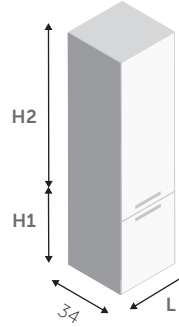

1 ANTA / 1 DOOR

H 84	•	•					
L	30	35	60	70	80	90	105

2 ANTE / 2 DOORS

H 84			•	•			
L	30	35	60	70	80	90	105

2 ANTE PORTALAVATRICE /
2 DOORS FOR WASHING MACHINE

H 84			•				
L	30	35	60	70	80	90	105

PENSILI WALL UNITS

1 ANTA / 1 DOOR

H 48	•	•
H 72	•	•
H 84	•	•
H 120	•	•
L	30	35

2 ANTE / 2 DOORS

H 48	•	•
H 72	•	•
H 84	•	•
H 120	•	•
L	60	70

COLONNE
COLUMNS

1 ANTA / 1 DOOR

H 120	•		•
L	30		35

2 ANTE / 2 DOORS

H 168			H 192
=			=
H1 120	•		•
H2 48	•		•
L	30		35

2 ANTE / 2 DOORS

H 120	•		•
L	60		70

4 ANTE / 4 DOORS

H 168			H 192
=			=
H1 120	•		•
H2 48	•		•
L	60		70

ELEMENTI A GIORNO
OPEN CABINETS

ELEMENTI A GIORNO / OPEN CABINETS

H 24	•		•		•		•
H 36	•		•		•		•
H 48	•		•		•		•
L	30		35		60		70