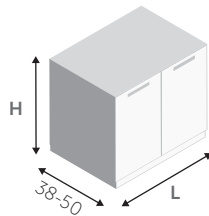

2 ANTE / 2 DOORS

H 84			•	•			
L	30	35	60	70	80	90	105