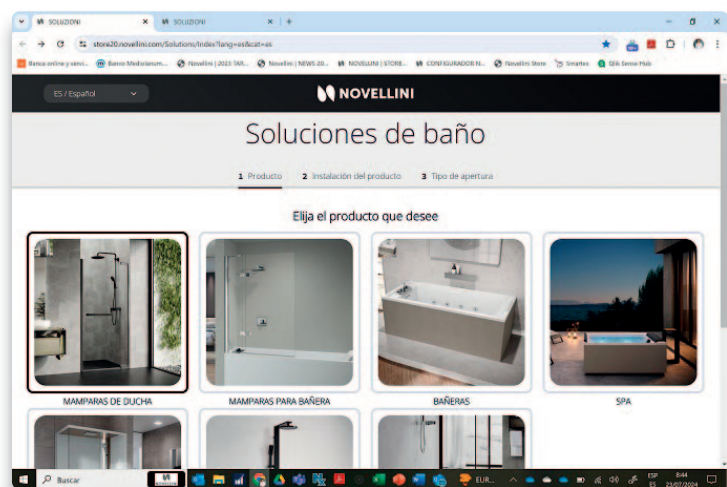

Una innovadora herramienta que transformará la manera en que profesionales y particulares seleccionan productos de su catálogo. Disponible en la página web, www.novellini.es, el configurador de producto permite explorar y personalizar su elección con una experiencia visual avanzada y detallada.

Es una solución intuitiva y fácil de usar que a través de una serie de preguntas y opciones guía al usuario para encontrar la alternativa que mejor se adapte a sus necesidades.

Esta plataforma no solo facilita la visualización de los productos en 3D, sino que también ofrece una amplia gama de opciones de acabados y formas de instalación, permitiendo ver el producto final en el espacio.

La principal característica es su capacidad para ofrecer una experiencia completamente personalizada, desde la elección de materiales hasta los detalles de diseño. Además, una vez realizada la selección final, es posible descargar las fichas técnicas, los manuales de instalación y mantenimiento, así como un PDF con un resumen detallado.

Novellini ha creado este instrumento para guiar al usuario y facilitar el trabajo de arquitectos, diseñadores de interiores y decoradores, quienes encontrarán en el configurador 3D un aliado perfecto para presentar de forma atractiva sus propuestas.