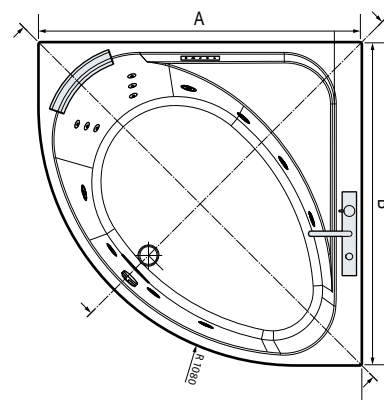

STILE C

VASCA SIMMETRICA SEMICIRCOLARE

Altezza del bordo 3,5 cm

VERSIONI

DOTAZIONI

STANDARD
GUSCIO DA INCASSO

STANDARD
CON TELAIO

poggiatesta
colonna di scarico

VERSIONI	DOTAZIONI	STANDARD SENZA IDROMASSAGGIO	RELAX MASSAGGIO ARIA (AIRPOOL) HYDRO AIR	TONIQUE MASSAGGIO ARIA / ACQUA WHIRLPOOL	TONIQUE MASSAGGIO ARIA / ACQUA WHIRLPOOL + DISINFEZIONE + LIGHT	RELAX + TONIQUE SISTEMA MISTO HYDRO PLUS	CURA + TONIQUE SISTEMA MISTO NATURAL AIR + WHIRLPOOL
STANDARD GUSCIO DA INCASSO		•					
STANDARD CON TELAIO	poggiatesta colonna di scarico	•	•	•	•	•	•

OPTIONAL

Rubinetteria, riempimento da troppo-pieno,
Pannello per installazione ad angolo

MODELLO	A	B	C	D	CAPACITÀ
135x135 cm	135 cm	135 cm	116,3 cm	74,8 cm	310 litri

PANNELLI IN HPL per finiture Bianco, Argille o Legni

BIANCO
abbinabile alla vasca

ARGILLA

LEGNI

4 FINITURE ARGILLA SU RICHIESTA

ARGILLA

RUBINETTERIA A BORDO VASCA

Portata costante, temperatura variabile.
Doccetta con flessibile anti-goccia.
Finiture : cromata o nera (su richiesta).