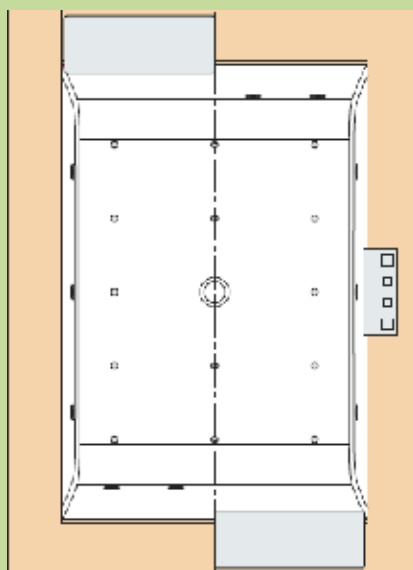

VASCA SENSE DUAL

SISTEMI DI MASSAGGIO

RELAX E TONICO

HYDRO PLUS

Sistema di massaggio Misto

- 14 iniettori d'aria sul fondo 400 W
- 6 bocchette dell'acqua laterali regolabili + 4 bocchette dell'acqua plantari regolabili 550 W + 550 W

Massaggio a intensità variabili o possibilità di scegliere manualmente l'intensità desiderata
Durata del massaggio regolabile

Massaggio continuo
Durata del massaggio regolabile

Chromolight: 4 programmi con sequenze di luci e possibilità di selezionare un solo colore

Lettoce di musica memorizzata su un telefono o un Tablet mediante connessione Bluetooth

Riscaldatore di temperatura: mantiene a temperatura l'acqua nella vasca

Programma di sanificazione

IGIENE

ARIA: drenaggio dei condotti dell'aria al termine del bagno

ACQUA: Programma di sanificazione dei tubi dell'acqua. Utilizzate i prodotti adatti alle vasche idromassaggio per riempire l'apposito serbatoio