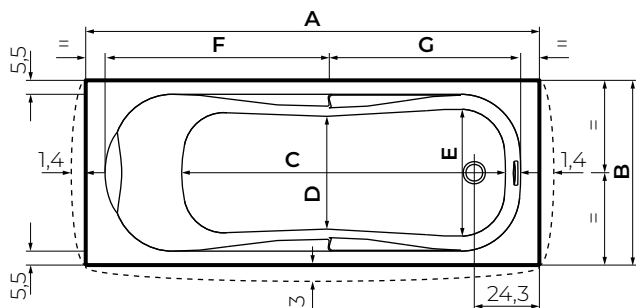

BIANCO
LUCIDO

MODELLO	A	B	C	D	E	F	G	CAPACITÀ
150x70	149,5 cm	69,5 cm	100 cm	42 cm	47 cm	73 cm	62,5 cm	150 litri
160x70	159,5 cm	69,5 cm	110 cm	42 cm	47 cm	78 cm	67,5 cm	160 litri
170x70	169,5 cm	69,5 cm	120 cm	42 cm	47 cm	83 cm	72,5 cm	170 litri
170x75	169,5 cm	74,5 cm	120 cm	47 cm	52 cm	83 cm	72,5 cm	180 litri
170x80	169,5 cm	79,5 cm	120 cm	50 cm	57 cm	83 cm	72,5 cm	190 litri
180x80	179,5 cm	79,5 cm	130 cm	50 cm	57 cm	88 cm	77,5 cm	200 litri