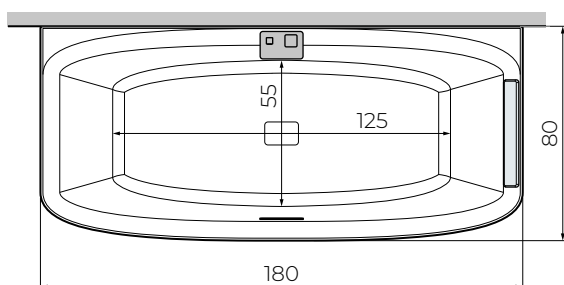

4 FINITURE ARGILLA SU RICHIESTA

DIVINA

DIVINA W

VASCA PER INSTALLAZIONE CENTRO PARETE O IN ANGOLO

Altezza del bordo 3,5 cm

DOTAZIONI		STANDARD SENZA SISTEMA IDROMASSAGGIO	RELAX SISTEMA ARIA HYDRO AIR	TONICO SISTEMA ACQUA WHIRLPOOL	RELAX + TONICO SISTEMA MISTO HYDRO PLUS	CURA SISTEMA CON MICRO BOLLE D'ARIA NATURAL AIR	CURA + TONICO SISTEMA CON MICRO BOLLE D'ARIA + ACQUA NATURAL AIR + WHIRLPOOL
A INCASSO CON PIEDINI	poggiatesta colonna di scarico click-clack	•					
CON TELAIO AUTOPORTANTE	poggiatesta colonna di scarico click-clack	•	•	•	•	•	•