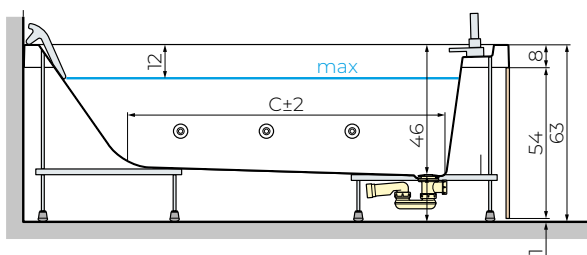

SENSE 4 2.0

VASCA RETTANGOLARE

Fondo piatto

VERSIONI

DOTAZIONI

STANDARD
GUSCI DA INCASSO

STANDARD
CON TELAIO

poggiatesta
colonna di scarico

VERSIONI	DOTAZIONI	STANDARD SENZA SISTEMA IDROMASSAGGIO	RELAX MASSAGGIO ARIA (AIRPOOL) HYDRO AIR	TONICO MASSAGGIO ARIA/ACQUA WHIRLPOOL+DISINFEZIONE	MASSAGGIO ARIA/ACQUA WHIRLPOOL+DISINFEZIONE +LIGHT	RELAX + TONICO SISTEMA MISTO HYDRO PLUS	CURA + TONICO MASSAGGIO NATURAL AIR + ARIA/ACQUA NATURAL AIR + WHIRLPOOL
STANDARD GUSCI DA INCASSO		•					
STANDARD CON TELAIO	poggiatesta colonna di scarico	•	•	•	•	•	•

MODELLO	A	B	C	D	CAPACITÀ
170x70	170 cm	70 cm	110,7 cm	47,5 cm	205 litri
170x75	170 cm	75 cm	110,7 cm	52,5 cm	225 litri
180x80	180 cm	80 cm	114,2 cm	57,5 cm	250 litri
190x80	190 cm	80 cm	117,3 cm	57,5 cm	265 litri