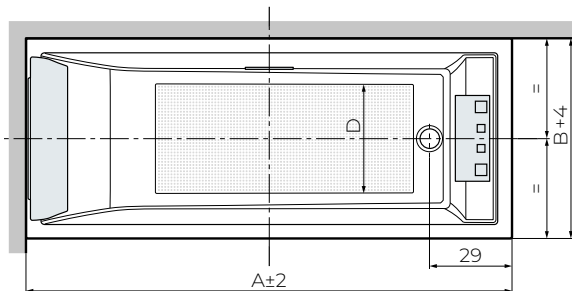

SENSE 4 2.0

VASCA RETTANGOLARE

Fondo piatto

VERSIONI

DOTAZIONI

STANDARD
GUSCI DA INCASSO

STANDARD
CON TELAIO

poggiatesta
colonna di scarico

VERSIONI	DOTAZIONI	STANDARD SENZA SISTEMA IDROMASSAGGIO	RELAX MASSAGGIO ARIA (AIRPOOL) HYDRO AIR	TONICO MASSAGGIO ARIA/ACQUA WHIRLPOOL+DISINFEZIONE	MASSAGGIO ARIA/ACQUA WHIRLPOOL+DISINFEZIONE +LIGHT	RELAX + TONICO SISTEMA MISTO HYDRO PLUS	CURA + TONICO MASSAGGIO NATURAL AIR + ARIA/ACQUA NATURAL AIR + WHIRLPOOL
STANDARD GUSCI DA INCASSO		•					
STANDARD CON TELAIO	poggiatesta colonna di scarico	•	•	•	•	•	•

MODELLO	A	B	C	D	CAPACITÀ
170x70	170 cm	70 cm	110,7 cm	47,5 cm	205 litri
170x75	170 cm	75 cm	110,7 cm	52,5 cm	225 litri
180x80	180 cm	80 cm	114,2 cm	57,5 cm	250 litri
190x80	190 cm	80 cm	117,3 cm	57,5 cm	265 litri