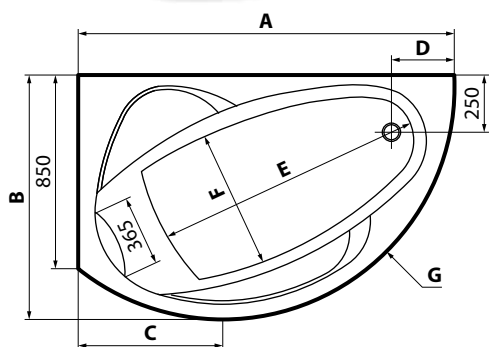

BIANCO
LUCIDO

MODELLO	A	B	C	D	E	F	G	CAPACITÀ
150x85	150 cm	101,5 cm	55 cm	29 cm	103 cm	58 cm	96,2 cm	140 litri
165x85	165 cm	107 cm	63 cm	28 cm	115 cm	64 cm	101,5 cm	180 litri

OPTIONAL

RUBINETTERIA
BORDO VASCA
A PORTATA COSTANTE