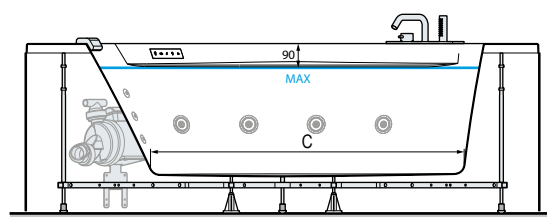

STILE C

VASCA SIMMETRICA SEMICIRCOLARE

Altezza del bordo 3,5 cm

VERSIONI

DOTAZIONI

STANDARD
GUSCIO DA INCASSO

STANDARD
CON TELAIO

poggiatesta
colonna di scarico

VERSIONI	DOTAZIONI	STANDARD SENZA IDROMASSAGGIO	RELAX MASSAGGIO ARIA (AIRPOOL) HYDRO AIR	TONIQUE MASSAGGIO ARIA / ACQUA WHIRLPOOL	TONIQUE MASSAGGIO ARIA / ACQUA WHIRLPOOL + DISINFEZIONE + LIGHT	RELAX + TONIQUE SISTEMA MISTO HYDRO PLUS	CURA + TONIQUE SISTEMA MISTO NATURAL AIR + WHIRLPOOL
STANDARD GUSCIO DA INCASSO		•					
STANDARD CON TELAIO	poggiatesta colonna di scarico	•	•	•	•	•	•

OPTIONAL

Rubinetteria, riempimento da troppo-pieno,
Pannello per installazione ad angolo

MODELLO	A	B	C	D	CAPACITÀ
135x135 cm	135 cm	135 cm	116,3 cm	74,8 cm	310 litri

PANNELLI IN HPL per finiture Bianco, Argille o Legni

BIANCO
abbinabile alla vasca

ARGILLA

LEGNI

4 FINITURE ARGILLA SU RICHIESTA

ARGILLA

RUBINETTERIA A BORDO VASCA

Portata costante, temperatura variabile.
Doccetta con flessibile anti-goccia.
Finiture : cromata o nera (su richiesta).