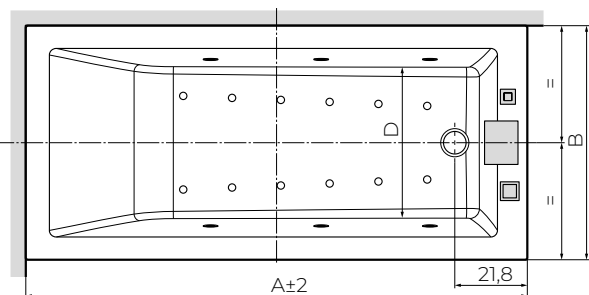

CON TELAIO
AUTOPORTANTE

poggiatesta
colonna di scarico

STANDARD
SENZA SISTEMA
IDROMASSAGGIO

TONICO
SISTEMA ACQUA
HYDRO

SISTEMA ACQUA
HYDRO + SANIFICAZIONE

RELAX + TONICO
SISTEMA MISTO
HYDRO PLUS

MODELLO	A	B	C	D	CAPACITÀ
150x70	150 cm	70 cm	97,9 cm	44,4 cm	150 litri
160x70	160 cm	70 cm	108,1 cm	44,4 cm	160 litri
170x70	170 cm	70 cm	118,3 cm	44,4 cm	170 litri
170x75	170 cm	75 cm	118,3 cm	49,4 cm	180 litri
170x80	170 cm	80 cm	118,3 cm	54,4 cm	190 litri
180x80	180 cm	80 cm	128,5 cm	54,4 cm	200 litri