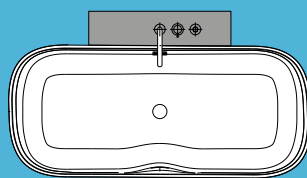

COLLEZIONE **NOVOTECH**

SISTEMI DI MASSAGGIO

CURA

NATURAL AIR

Sistema di massaggio con
micro bolle d'aria

- 1 diffusore Natural Air
  1.050 W

Diffusione di micro
bolle d'aria nell'acqua
Funzionamento in
modalità acceso/spento

INFINITIVE