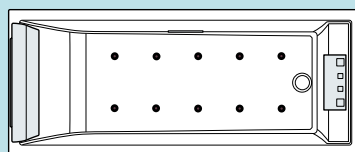

SISTEMI DI MASSAGGIO

HYDRO AIR

Sistema di massaggio Aria (Airpool)

- 6 iniettori d'aria dorsali
- + 10 iniettori d'aria sul fondo
- 400 W

RELAX

2 intensità di massaggio Aria a scelta
Durata del massaggio regolabile

Chromolight: programmi con sequenze di luci e possibilità di selezionare un solo colore

Lettore di musica memorizzata su un telefono o un Tablet mediante connessione Bluetooth

SENSE 3 E 4 2.0

IGIENE

ARIA: drenaggio dei condotti dell'aria al termine del bagno

WHIRLPOOL + DISINFEZIONE

Sistema di massaggio aria/acqua

- 6 bocchette laterali
- + 2 bocchette plantari
- 550 W

TONIQUE

Massaggio aria/acqua
possibilità di regolare l'intensità del massaggio per ogni bocchetta

Programma di disinfezione automatica