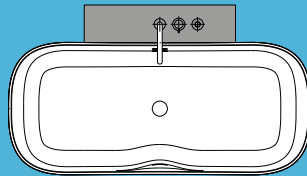

COLLEZIONE **NOVOTECH**

SISTEMI DI MASSAGGIO

CURA

NATURAL AIR

Sistema di massaggio con
micro bolle d'aria

- 1 diffusore Natural Air
  1.050 W

Diffusione di micro
bolle d'aria nell'acqua
Funzionamento in
modalità acceso/spento

INFINITIVE

SHIP