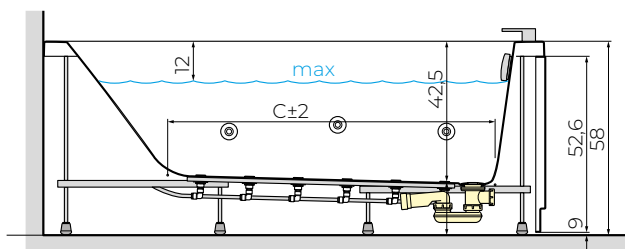

CON TELAIO
AUTOPORTANTE

poggiatesta
colonna di scarico

STANDARD
SENZA SISTEMA
IDROMASSAGGIO

TONICO
SISTEMA ACQUA
HYDRO

SISTEMA ACQUA
HYDRO + SANIFICAZIONE

RELAX + TONICO
SISTEMA MISTO
HYDRO PLUS

MODELLO	A	B	C	D	CAPACITÀ
150x70	150 cm	70 cm	97,9 cm	44,4 cm	150 litri
160x70	160 cm	70 cm	108,1 cm	44,4 cm	160 litri
170x70	170 cm	70 cm	118,3 cm	44,4 cm	170 litri
170x75	170 cm	75 cm	118,3 cm	49,4 cm	180 litri
170x80	170 cm	80 cm	118,3 cm	54,4 cm	190 litri
180x80	180 cm	80 cm	128,5 cm	54,4 cm	200 litri