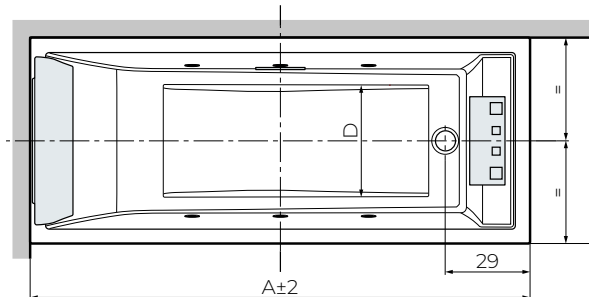

VASCA RETTANGOLARE

Chaise longue ergonomica sul fondo

VERSIONI

DOTAZIONI

STANDARD
GUSCI DA INCASSO

STANDARD
CON TELAIO

poggiatesta
colonna di scarico

STANDARD SENZA SISTEMA IDROMASSAGGIO	RELAX MASSAGGIO ARIA (AIRPOOL) HYDRO AIR	TONICO MASSAGGIO ARIA/ACQUA WHIRLPOOL+DISINFEZIONE	MASSAGGIO ARIA/ACQUA WHIRLPOOL+DISINFEZIONE +LIGHT	RELAX + TONICO SISTEMA MISTO HYDRO PLUS	CURA + TONICO MASSAGGIO NATURAL AIR + ARIA/ACQUA NATURAL AIR + WHIRLPOOL
•					
•	•	•	•	•	•