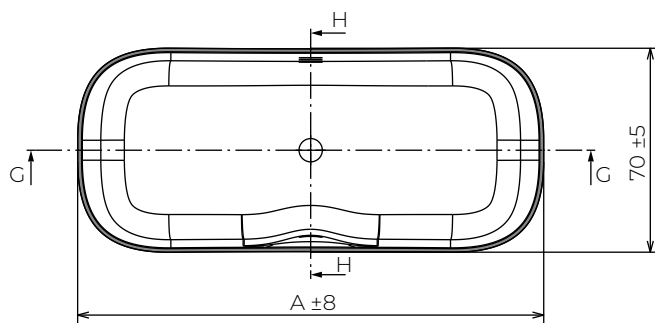

MODELLO	A	B	PESI	CAPACITÀ
150x70	150 cm	128 cm	105 kg	260 litri
160x70	160 cm	138 cm	115 kg	290 litri