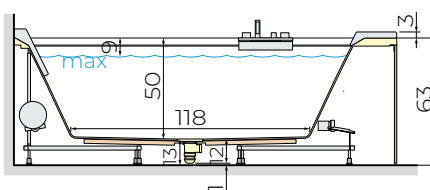

VARIANTI D'INSTALLAZIONE:

- IN NICCHIA con 1 pannello frontale
- AD ANGOLO con 1 pannello frontale e 1 pannello laterale
- A U con 1 pannello frontale e 2 pannelli laterali
- FREESTANDING con 2 pannelli frontali e 2 pannelli laterali