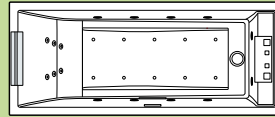

RELAX E TONICO

HYDRO PLUS

Sistema di massaggio misto Airpool+Whirlpool
· 10 iniettori d'aria sul fondo 400 W
· 8 bocchette laterali
+ 2 bocchette plantari
+ 6 micro-bocchette dorsali 900 W

- 2 intensità di massaggio Aria a scelta
  Durata del massaggio regolabile
- Massaggio aria/acqua
  possibilità di regolare l'intensità del massaggio per ogni bocchetta
- Chromolight: bocchette retroilluminate con diffusione di luce multicolore e possibilità di selezionare un solo colore
- Lettore di musica memorizzata su un telefono o un Tablet mediante connessione Bluetooth
- Riscaldatore di temperatura: mantiene a temperatura l'acqua nella vasca
- Programma di disinfezione automatica

SENSE 3 E 4 2.0

IGIENE

ARIA: drenaggio dei condotti dell'aria al termine del bagno

ACQUA: Programma di sanificazione dei tubi dell'acqua. Utilizzate i prodotti adatti alle vasche idromassaggio. Versate il prodotto nell'apposito serbatoio e avviate il programma di sanificazione.