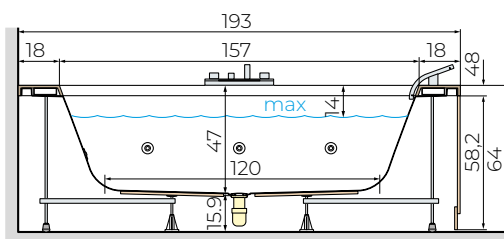

DOTAZIONI

2 poggiatesta
colonna di scarico

STANDARD
SENZA SISTEMA
IDROMASSAGGIO

RELAX + TONICO
SISTEMA MISTO
HYDRO PLUS

MODELLO	CAPACITÀ
193x140 cm	450 litri

OPTIONAL

- RUBINETTERIA BORDO VASCA A PORTATA COSTANTE
- bocca di erogazione a cascata
 - doccetta con tubo antigoccia
 - regolatore di temperatura
 - finitura cromo