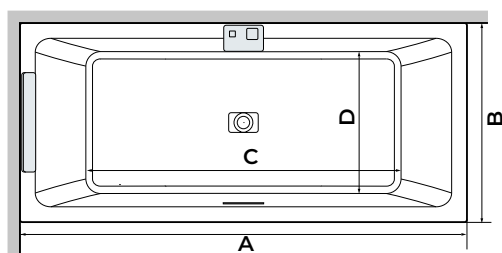

DIVINA

VASCA RETTANGOLARE

Altezza del bordo 3,5 cm

DOTAZIONI		STANDARD SENZA SISTEMA IDROMASSAGGIO	RELAX SISTEMA ARIA HYDRO AIR	TONICO SISTEMA ACQUA WHIRLPOOL	RELAX + TONICO SISTEMA MISTO HYDRO PLUS	CURA SISTEMA CON MICRO BOLLE D'ARIA NATURAL AIR	CURA + TONICO SISTEMA CON MICRO BOLLE D'ARIA + ACQUA NATURAL AIR + WHIRLPOOL
A INCASSO CON PIEDINI	poggiatesta colonna di scarico click-clack	•					
CON TELAIO AUTOPORTANTE	poggiatesta colonna di scarico click-clack	•	•	•	•	•	•