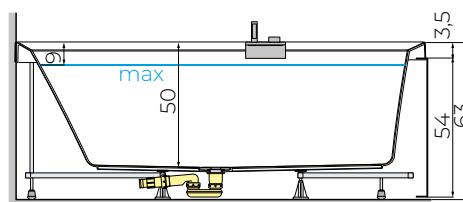

BIANCO
LUCIDO

BIANCO
OPACO

VERSIONE A
SINISTRA

VERSIONE A
DESTRA

MODELLO	CAPACITÀ
165x98 cm	360 litri

OPTIONAL

Rubinetteria, erogazione da troppo pieno, vassoi portaoggetti, vedi pagina 28-29
Pannello per installazione ad angolo