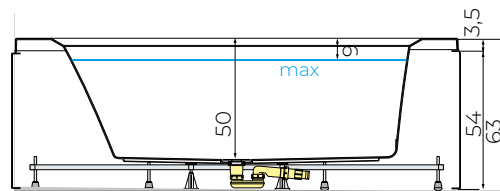

DIVINA C

VASCA SIMMETRICA SEMICIRCOLARE

Altezza del bordo 3,5 cm

VERSIONI

**A INCASSO
CON PIEDINI**

DOTAZIONI

poggiatesta
colonna di scarico
click-clack

**CON TELAIO
AUTOPORTANTE**

poggiatesta
colonna di scarico
click-clack

STANDARD SENZA SISTEMA IDROMASSAGGIO	RELAX SISTEMA ARIA HYDRO AIR	TONICO SISTEMA ACQUA WHIRLPOOL	RELAX + TONICO SISTEMA MISTO HYDRO PLUS	CURA SISTEMA CON MICRO BOLLE D'ARIA NATURAL AIR	CURA + TONICO SISTEMA CON MICRO BOLLE D'ARIA + ACQUA NATURAL AIR + WHIRLPOOL
•					
•	•	•	•	•	•

MODELLO	CAPACITÀ
140x140 cm	400 litri

OPTIONAL

Rubinetteria, erogazione da troppo pieno, vassoi portaoggetti, vedi pagina 28-29

Pannello per installazione ad angolo

PANNELLI IN HPL per finiture Bianco, Argille o Legni

BIANCO abbinabile alla vasca		ARGILLA			LEGNI			
BIANCO LUCIDO	BIANCO OPACO	CENERE	TORTORA	POLVERE	BIANCO RIGATO	GRAIN	BURLINGTON	DOLOMITE

POSSONO ESSERE ABBINATI A :

- —
- FRAME NERO
- FRAME NERO
  FRAME BIANCO
- FRAME NERO
  FRAME BIANCO
- FRAME NERO
  FRAME BIANCO
- FRAME NERO
  FRAME BIANCO
- FRAME NERO
  FRAME BIANCO
- FRAME NERO
  FRAME BIANCO
- FRAME NERO
  FRAME BIANCO

4 FINITURE ARGILLA SU RICHIESTA				
	CIPRIA	TEGOLA	ALGA	SENAPE