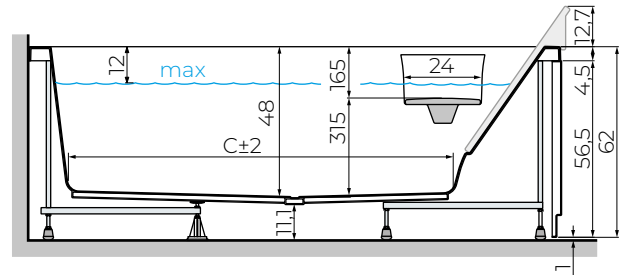

MODELLO	A	B	C	D	E	CAPACITÀ
160x70/80	160 cm	70 cm	114 cm	86 cm	80 cm	250 litri
170x70/80	170 cm	70 cm	123,5 cm	85 cm	80 cm	265 litri
180x75/80	180 cm	75 cm	134,5 cm	86 cm	85 cm	305 litri