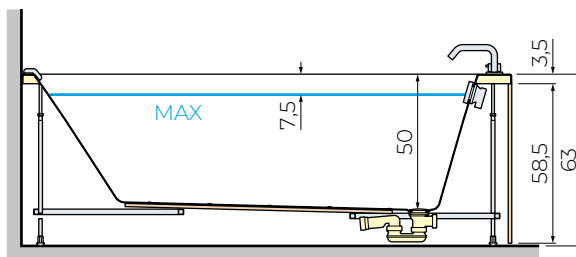

STILE

VASCA RETTANGOLARE

Altezza del bordo 3,5 cm

VERSIONI

DOTAZIONI

STANDARD
GUSCIO DA INCASSO

STANDARD
CON TELAIO

poggiatesta
colonna di scarico

STANDARD SENZA IDROMASSAGGIO	RELAX MASSAGGIO ARIA (AIRPOOL) HYDRO AIR	TONIQUE MASSAGGIO ARIA / ACQUA WHIRLPOOL	TONIQUE MASSAGGIO ARIA / ACQUA WHIRLPOOL + DISINFEZIONE + LIGHT	RELAX + TONIQUE SISTEMA MISTO HYDRO PLUS	CURA + TONIQUE SISTEMA MISTO NATURAL AIR + WHIRLPOOL
•					
•	•	•	•	•	•

OPTIONAL

Rubinetteria, riempimento da troppo-pieno, Pannelli per installazione in nicchia, in angolo, ad U contro un muro o centro stanza.

MODELLO	A	B	C	D	CAPACITÀ
170x70 cm	170 cm	70 cm	108 cm	42 cm	260 litri
170x75 cm	170 cm	75 cm	108 cm	47 cm	280 litri
180x80 cm	180 cm	80 cm	118 cm	52 cm	330 litri
180x110 cm	180 cm	110 cm	118 cm	82 cm	500 litri
190x90 cm	190 cm	90 cm	128 cm	62 cm	410 litri

PANNELLI IN HPL per finiture Bianco, Argille o Legni

BIANCO abbinabile alla vasca		ARGILLA			LEGNI				MDI	
BIANCO LUCIDO	BIANCO OPACO	CENERE	TORTORA	POLVERE	BIANCO RIGATO	GRAIN	BURLINGTON	DOLOMITE	SABBIA	UMBRA

POSSONO ESSERE ABBINATI A :

— FRAME NERO FRAME NERO FRAME BIANCO FRAME BIANCO FRAME BIANCO FRAME BIANCO FRAME NERO FRAME NERO FRAME NERO FRAME NERO FRAME BIANCO FRAME BIANCO FRAME BIANCO FRAME BIANCO FRAME NERO FRAME NERO

4 FINITURE ARGILLA SU RICHIESTA

ARGILLA			
CIPRIA	TEGOLA	ALGA	SENAPE

RUBINETTERIA A BORDO VASCA

Portata costante, temperatura variabile. Doccetta con flessibile anti-goccia. Finiture : cromata o nera (su richiesta).