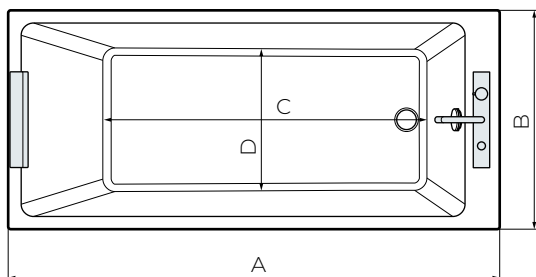

STILE

VASCA RETTANGOLARE

Altezza del bordo 3,5 cm

VERSIONI

DOTAZIONI

STANDARD
GUSCIO DA INCASSO

STANDARD
CON TELAIO

poggiatesta
colonna di scarico

STANDARD SENZA IDROMASSAGGIO	RELAX MASSAGGIO ARIA (AIRPOOL) HYDRO AIR	TONIQUE MASSAGGIO ARIA / ACQUA WHIRLPOOL	TONIQUE MASSAGGIO ARIA / ACQUA WHIRLPOOL + DISINFEZIONE + LIGHT	RELAX + TONIQUE SISTEMA MISTO HYDRO PLUS	CURA + TONIQUE SISTEMA MISTO NATURAL AIR + WHIRLPOOL
•					
•	•	•	•	•	•

OPTIONAL

Rubinetteria, riempimento da troppo-pieno, Pannelli per installazione in nicchia, in angolo, ad U contro un muro o centro stanza.

MODELLO	A	B	C	D	CAPACITÀ
170x70 cm	170 cm	70 cm	108 cm	42 cm	260 litri
170x75 cm	170 cm	75 cm	108 cm	47 cm	280 litri
180x80 cm	180 cm	80 cm	118 cm	52 cm	330 litri
180x110 cm	180 cm	110 cm	118 cm	82 cm	500 litri
190x90 cm	190 cm	90 cm	128 cm	62 cm	410 litri

PANNELLI IN HPL per finiture Bianco, Argille o Legni

BIANCO abbinabile alla vasca		ARGILLA			LEGNI				MDI	
BIANCO LUCIDO	BIANCO OPACO	CENERE	TORTORA	POLVERE	BIANCO RIGATO	GRAIN	BURLINGTON	DOLOMITE	SABBIA	UMBRA

POSSONO ESSERE ABBINATI A :

— FRAME NERO FRAME NERO FRAME BIANCO FRAME BIANCO FRAME BIANCO FRAME BIANCO FRAME NERO FRAME NERO FRAME NERO FRAME NERO FRAME BIANCO FRAME BIANCO FRAME BIANCO FRAME BIANCO FRAME NERO FRAME NERO

4 FINITURE ARGILLA SU RICHIESTA

ARGILLA			
CIPRIA	TEGOLA	ALGA	SENAPE

RUBINETTERIA A BORDO VASCA

Portata costante, temperatura variabile. Doccetta con flessibile anti-goccia. Finiture : cromata o nera (su richiesta).