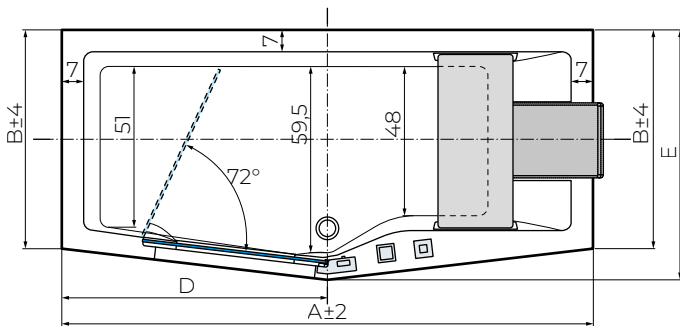

MODELLO	A	B	C	D	E	CAPACITÀ
160x70/80	160 cm	70 cm	114 cm	86 cm	80 cm	250 litri
170x70/80	170 cm	70 cm	123,5 cm	85 cm	80 cm	265 litri
180x75/80	180 cm	75 cm	134,5 cm	86 cm	85 cm	305 litri