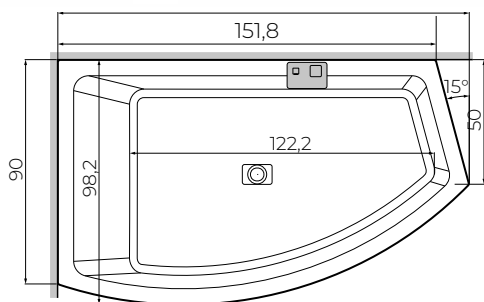

DIVINA W

DIVINA O

VASCA ASIMMETRICA

Altezza del bordo 3,5 cm

VERSIONI

DOTAZIONI

A INCASSO
CON PIEDINI

poggiatesta
colonna di scarico
click-clack

BIANCO
LUCIDO

BIANCO
OPACO

VERSIONE A
SINISTRA

VERSIONE A
DESTRA

MODELLO	CAPACITÀ
165x98 cm	360 litri

OPTIONAL

Rubinetteria, erogazione da troppo pieno, vassoi portaoggetti, vedi pagina 28-29
Pannello per installazione ad angolo