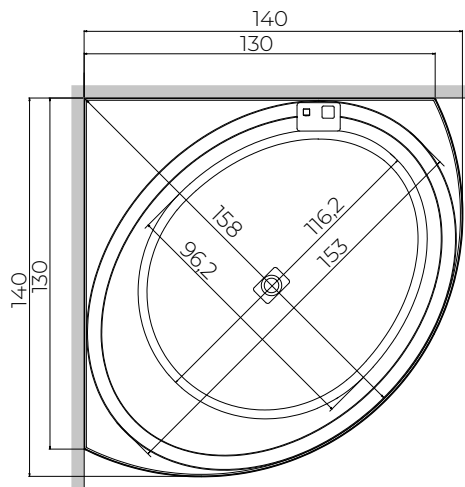

DIVINA C

VASCA SIMMETRICA SEMICIRCOLARE

Altezza del bordo 3,5 cm

VERSIONI

**A INCASSO
CON PIEDINI**

DOTAZIONI

poggiatesta
colonna di scarico
click-clack

**CON TELAIO
AUTOPORTANTE**

poggiatesta
colonna di scarico
click-clack

STANDARD SENZA SISTEMA IDROMASSAGGIO	RELAX SISTEMA ARIA HYDRO AIR	TONICO SISTEMA ACQUA WHIRLPOOL	RELAX + TONICO SISTEMA MISTO HYDRO PLUS	CURA SISTEMA CON MICRO BOLLE D'ARIA NATURAL AIR	CURA + TONICO SISTEMA CON MICRO BOLLE D'ARIA + ACQUA NATURAL AIR + WHIRLPOOL
•					
•	•	•	•	•	•

MODELLO	CAPACITÀ
140x140 cm	400 litri

OPTIONAL

Rubinetteria, erogazione da troppo pieno, vassoi portaoggetti, vedi pagina 28-29

Pannello per installazione ad angolo

PANNELLI IN HPL per finiture Bianco, Argille o Legni

BIANCO abbinabile alla vasca		ARGILLA			LEGNI			
BIANCO LUCIDO	BIANCO OPACO	CENERE	TORTORA	POLVERE	BIANCO RIGATO	GRAIN	BURLINGTON	DOLOMITE

POSSONO ESSERE ABBINATI A :

- —
- FRAME NERO
- FRAME NERO
  FRAME BIANCO
- FRAME NERO
  FRAME BIANCO
- FRAME NERO
  FRAME BIANCO
- FRAME NERO
  FRAME BIANCO
- FRAME NERO
  FRAME BIANCO
- FRAME NERO
  FRAME BIANCO
- FRAME NERO
  FRAME BIANCO

4 FINITURE ARGILLA SU RICHIESTA				
	CIPRIA	TEGOLA	ALGA	SENAPE