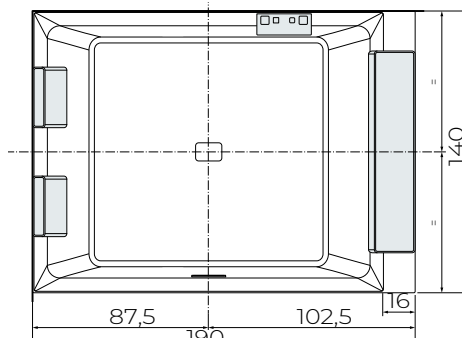

DIVINA DUAL

VASCA DOPPIA POSTAZIONE

VERSIONI

DOTAZIONI

CON TELAIO
AUTOPORTANTE

2 poggiatesta
seduta

STANDARD SENZA SISTEMA IDROMASSAGGIO	TONICO SISTEMA ACQUA WHIRLPOOL	RELAX + TONICO SISTEMA MISTO WHIRLPOOL + AIRPOOL	CURA + TONICO SISTEMA CON MICRO BOLLE D'ARIA + ACQUA NATURAL AIR + WHIRLPOOL
•	•	•	•