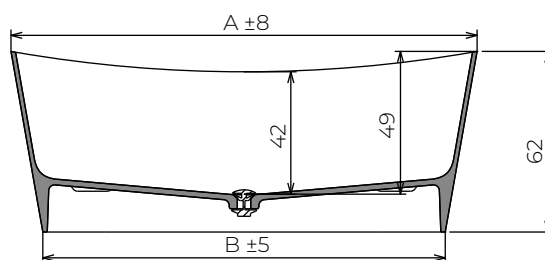

MODELLO	A	B	PESI	CAPACITÀ
150x70	150 cm	128 cm	105 kg	260 litri
160x70	160 cm	138 cm	115 kg	290 litri