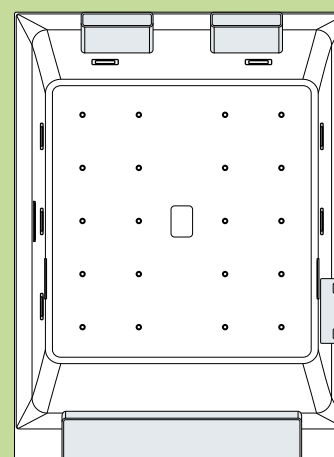

Bocchetta idromassaggio a lama, orientabile

RELAX E TONICO

WHIRLPOOL + AIRPOOL

Sistema di massaggio whirlpool
 • 20 iniettori d'aria
 400 W
 • 8 bocchette dell'acqua laterali
 900 W + 900 W

- 
 Massaggio Aria continuo o alternato
- 
 Massaggio Acqua a intensità variabile da più forte a meno forte con possibilità di selezionare una specifica intensità
- 
 Chromolight: bocchette retroilluminate con diffusione di luce multicolore e possibilità di selezionare un solo colore
- 
 Lettore di musica memorizzata su un telefono o un Tablet mediante connessione Bluetooth
- 
 Programma di sanificazione