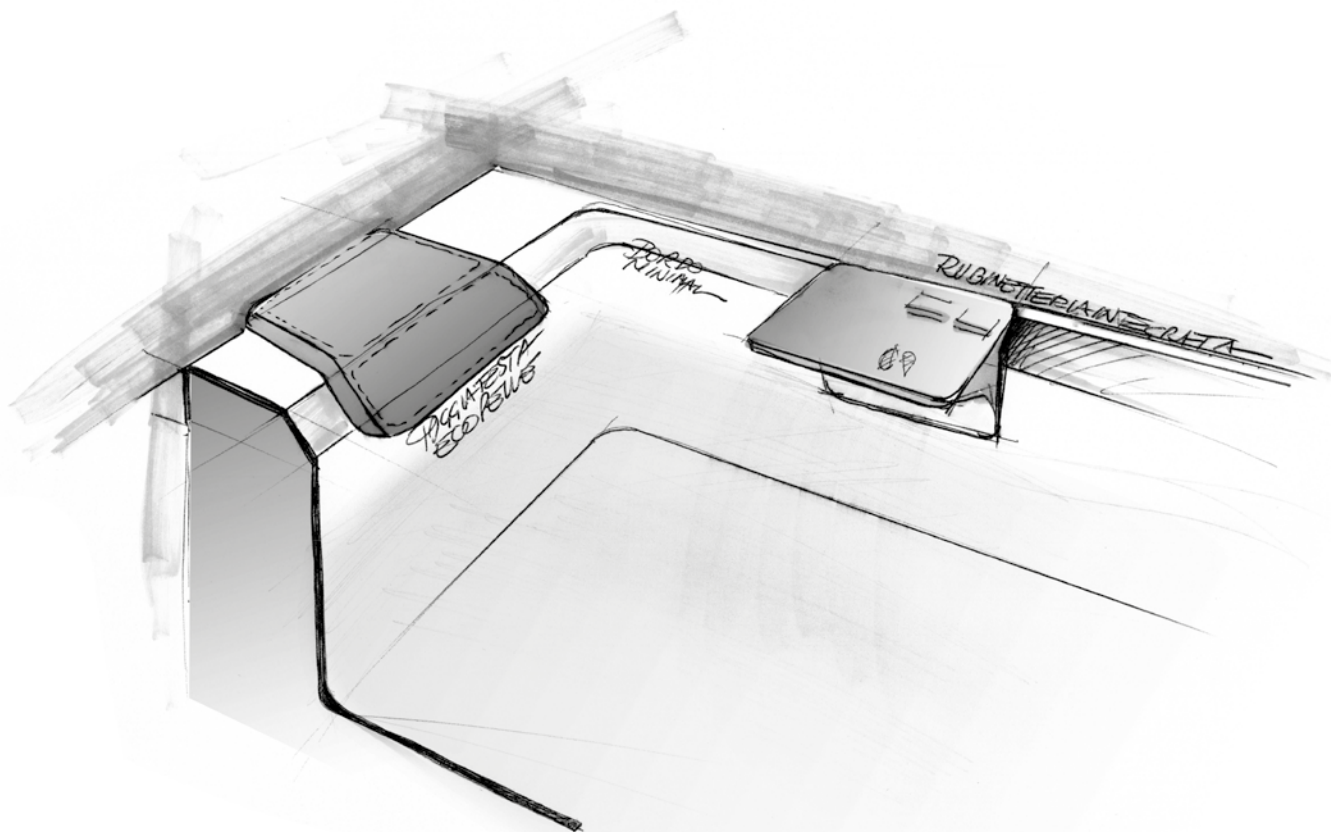

3 COLORI DI ARGILLA NATURALE

pece

polvere

tortora

DESIGN

DESIGN E PIACERE ESTETICO CONTRIBUISCONO ENORMEMENTE AL VOSTRO BENESSERE. È PER QUESTO MOTIVO CHE CI RIVOLGIAMO AI MIGLIORI DESIGNER PER PROGETTARE FORME ED ERGONOMIA DELLE NOSTRE VASCHE.