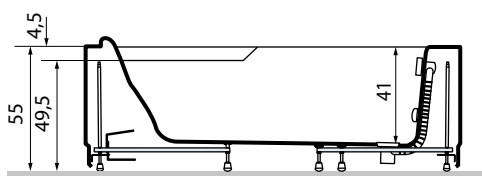

BIANCO
LUCIDO

MODELLO	A	B	C	D	E	F	G	CAPACITÀ
150x85	150 cm	101,5 cm	55 cm	29 cm	103 cm	58 cm	96,2 cm	140 litri
165x85	165 cm	107 cm	63 cm	28 cm	115 cm	64 cm	101,5 cm	180 litri

OPTIONAL

RUBINETTERIA
BORDO VASCA
A PORTATA COSTANTE