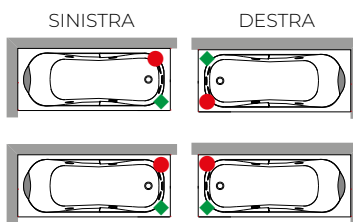

MODELLO	A	B	C	D	E	F	G	CAPACITÀ
150x70	149,5 cm	69,5 cm	100 cm	42 cm	47 cm	73 cm	62,5 cm	150 litri
160x70	159,5 cm	69,5 cm	110 cm	42 cm	47 cm	78 cm	67,5 cm	160 litri
170x70	169,5 cm	69,5 cm	120 cm	42 cm	47 cm	83 cm	72,5 cm	170 litri
170x75	169,5 cm	74,5 cm	120 cm	47 cm	52 cm	83 cm	72,5 cm	180 litri
170x80	169,5 cm	79,5 cm	120 cm	50 cm	57 cm	83 cm	72,5 cm	190 litri
180x80	179,5 cm	79,5 cm	130 cm	50 cm	57 cm	88 cm	77,5 cm	200 litri