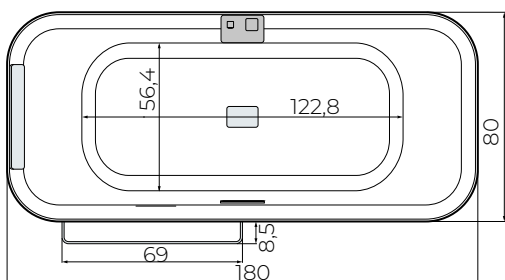

DIVINA F

VASCA FREESTANDING

Altezza del bordo 8 cm

VERSIONI	DOTAZIONI
A INCASSO CON PIEDINI	poggiatesta colonna di scarico click-clack
CON TELAIO AUTOPORTANTE	poggiatesta colonna di scarico click-clack pannello integrale

STANDARD
SENZA SISTEMA
IDROMASSAGGIO

RELAX
SISTEMA ARIA
HYDRO AIR