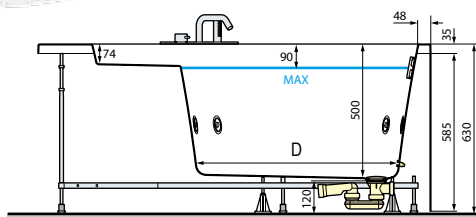

OPTIONAL

Rubinetteria, riempimento da troppo-pieno,
Pannello per installazione ad angolo

MODELLO	A	B	C	D	CAPACITÀ
135x135 cm	135 cm	135 cm	116,3 cm	74,8 cm	310 litri