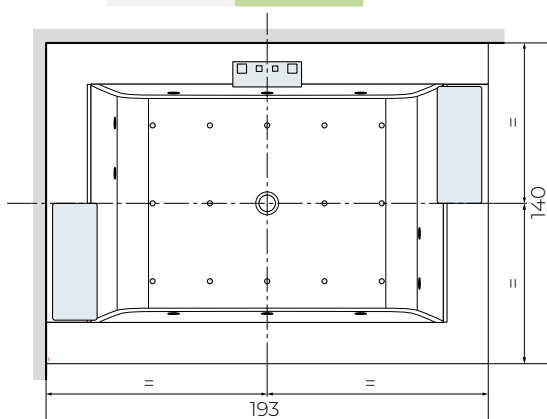

SENSE DUAL

VASCA DOPPIA POSTAZIONE

VERSIONI

CON TELAIO
AUTOPORTANTE

DOTAZIONI

2 poggiatesta
colonna di scarico

STANDARD
SENZA SISTEMA
IDROMASSAGGIO

RELAX + TONICO
SISTEMA MISTO
HYDRO PLUS

MODELLO	CAPACITÀ
193x140 cm	450 litri