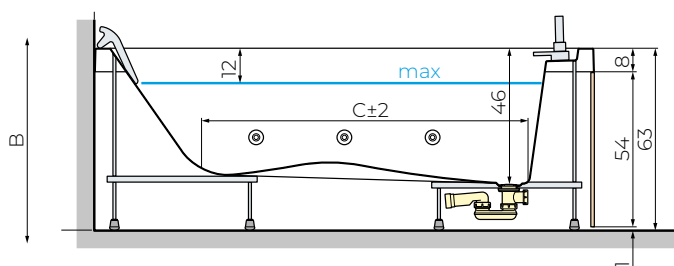

VASCA RETTANGOLARE

Chaise longue ergonomica sul fondo

VERSIONI

DOTAZIONI

STANDARD
GUSCI DA INCASSO

STANDARD
CON TELAIO

poggiatesta
colonna di scarico

STANDARD SENZA SISTEMA IDROMASSAGGIO	RELAX MASSAGGIO ARIA (AIRPOOL) HYDRO AIR	TONICO MASSAGGIO ARIA/ACQUA WHIRLPOOL+DISINFEZIONE	MASSAGGIO ARIA/ACQUA WHIRLPOOL+DISINFEZIONE +LIGHT	RELAX + TONICO SISTEMA MISTO HYDRO PLUS	CURA + TONICO MASSAGGIO NATURAL AIR + ARIA/ACQUA NATURAL AIR + WHIRLPOOL
•					
•	•	•	•	•	•