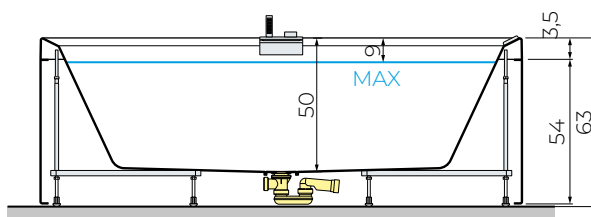

4 FINITURE ARGILLA SU RICHIESTA

DIVINA

DIVINA W

VASCA PER INSTALLAZIONE CENTRO PARETE O IN ANGOLO

Altezza del bordo 3,5 cm

DOTAZIONI		STANDARD SENZA SISTEMA IDROMASSAGGIO	RELAX SISTEMA ARIA HYDRO AIR	TONICO SISTEMA ACQUA WHIRLPOOL	RELAX + TONICO SISTEMA MISTO HYDRO PLUS	CURA SISTEMA CON MICRO BOLLE D'ARIA NATURAL AIR	CURA + TONICO SISTEMA CON MICRO BOLLE D'ARIA + ACQUA NATURAL AIR + WHIRLPOOL
A INCASSO CON PIEDINI	poggiatesta colonna di scarico click-clack	•					
CON TELAIO AUTOPORTANTE	poggiatesta colonna di scarico click-clack	•	•	•	•	•	•