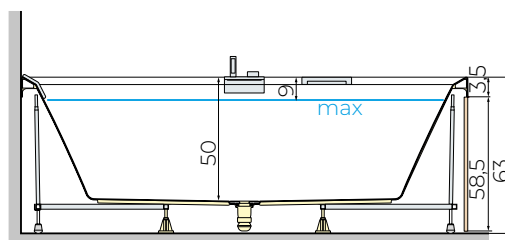

DIVINA

VASCA RETTANGOLARE

Altezza del bordo 3,5 cm

DOTAZIONI		STANDARD SENZA SISTEMA IDROMASSAGGIO	RELAX SISTEMA ARIA HYDRO AIR	TONICO SISTEMA ACQUA WHIRLPOOL	RELAX + TONICO SISTEMA MISTO HYDRO PLUS	CURA SISTEMA CON MICRO BOLLE D'ARIA NATURAL AIR	CURA + TONICO SISTEMA CON MICRO BOLLE D'ARIA + ACQUA NATURAL AIR + WHIRLPOOL
A INCASSO CON PIEDINI	poggiatesta colonna di scarico click-clack	•					
CON TELAIO AUTOPORTANTE	poggiatesta colonna di scarico click-clack	•	•	•	•	•	•