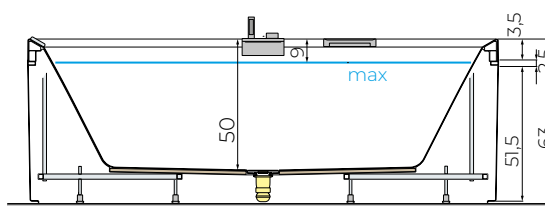

STANDARD
SENZA SISTEMA
IDROMASSAGGIO

RELAX
SISTEMA ARIA
HYDRO AIR

PANNELLO INTEGRALE

Per installazione freestanding

Di serie con le vasche Divina F con telaio.

Finitura abbinabile alla vasca + fascia metallica con portasapone e porta asciugamani